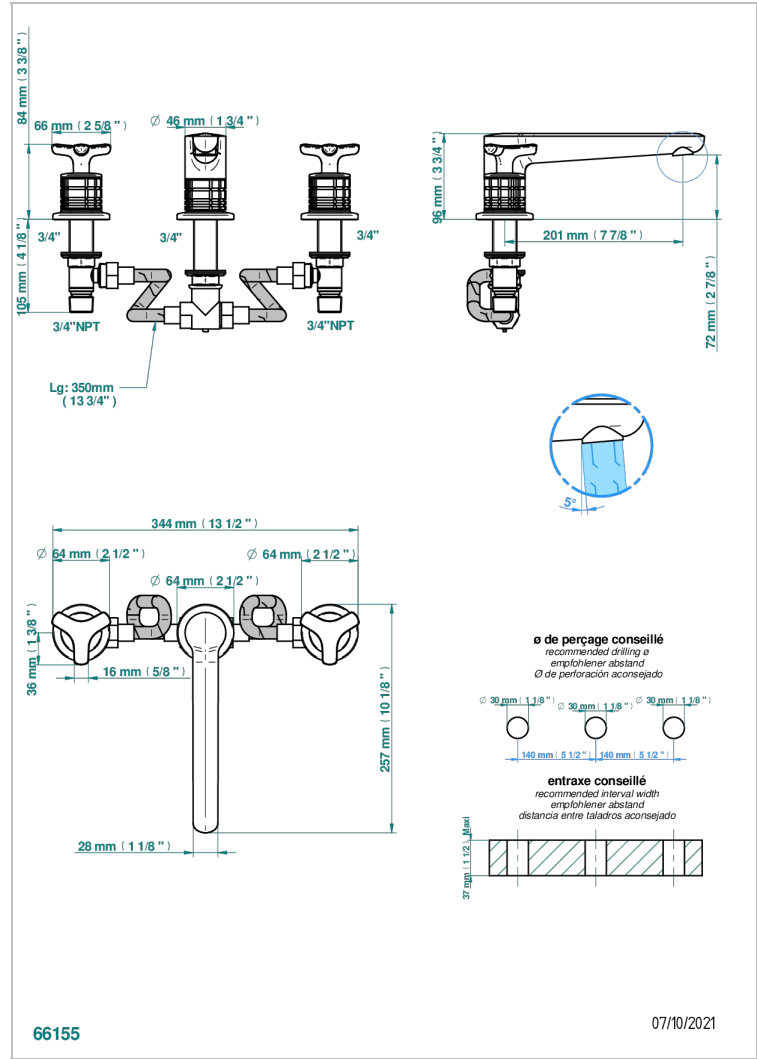

SYSTEM CRISTAL

G9J-25US

Mélangeur de bain simple sur gorge avec bec goliath - standard américain

THG[®]
PARIS

CARACTÉRISTIQUES

- ASME : ASME A112.18.1-2011/CSA B125.1-11

CERTIFICATIONS

FINITIONS DISPONIBLES

Vieux cuivre rouge mat - H07
Vieux nickel - H28