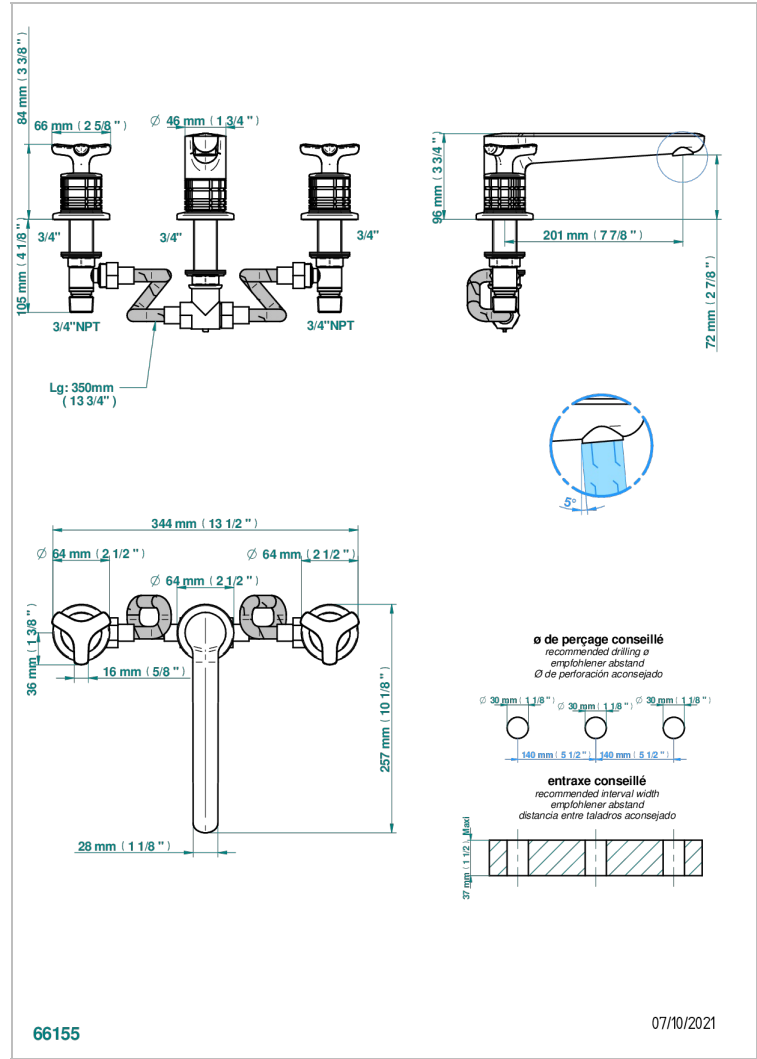

SYSTEM CRYSTAL

G9J-25US

Mélangeur de bain simple sur gorge avec bec goliath - standard américain

THG[®]
PARIS

CARACTERÍSTICAS

- ASME : ASME A112.18.1-2011/CSA B125.1-11

ESTÁNDAR

ACABADOS DISPONIBLES

Pvd umber - H66
Pvd umber mate - H67