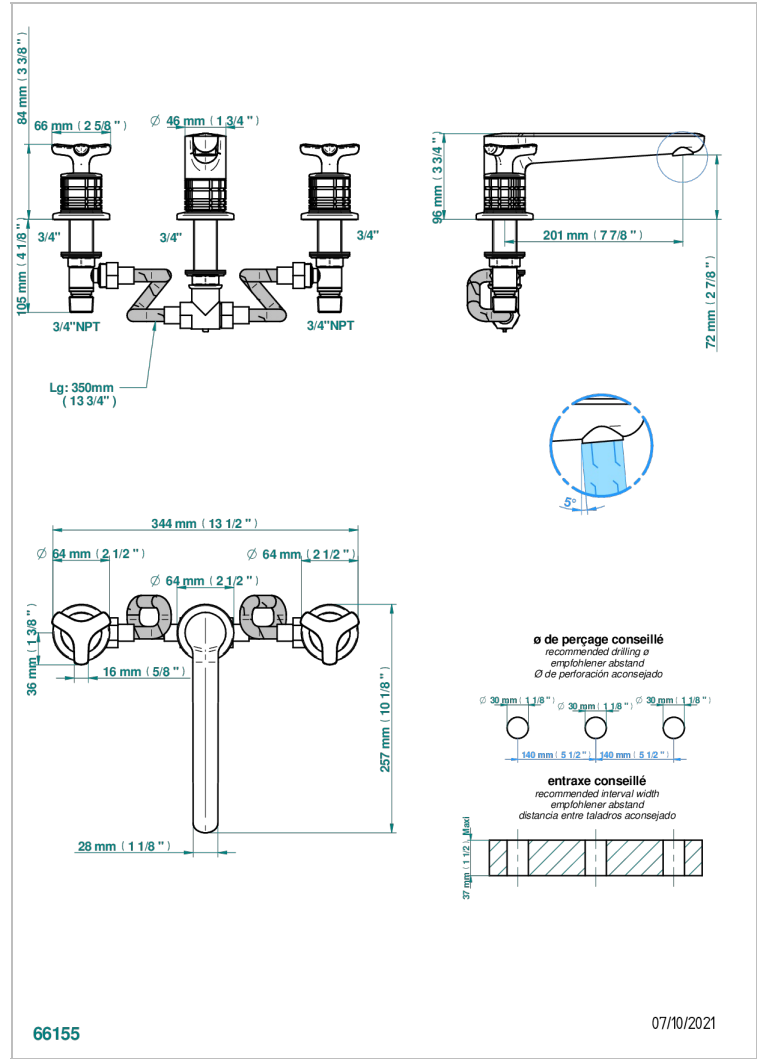

SYSTEM CRISTAL

G9J-25

Mélangeur de bain simple sur gorge avec bec goliath

THG[®]
PARIS

CARACTÉRISTIQUES

- ACS : 18ACCLY403

CERTIFICATIONS

FINITIONS DISPONIBLES

Vieux cuivre rouge mat - H07
Vieux nickel - H28