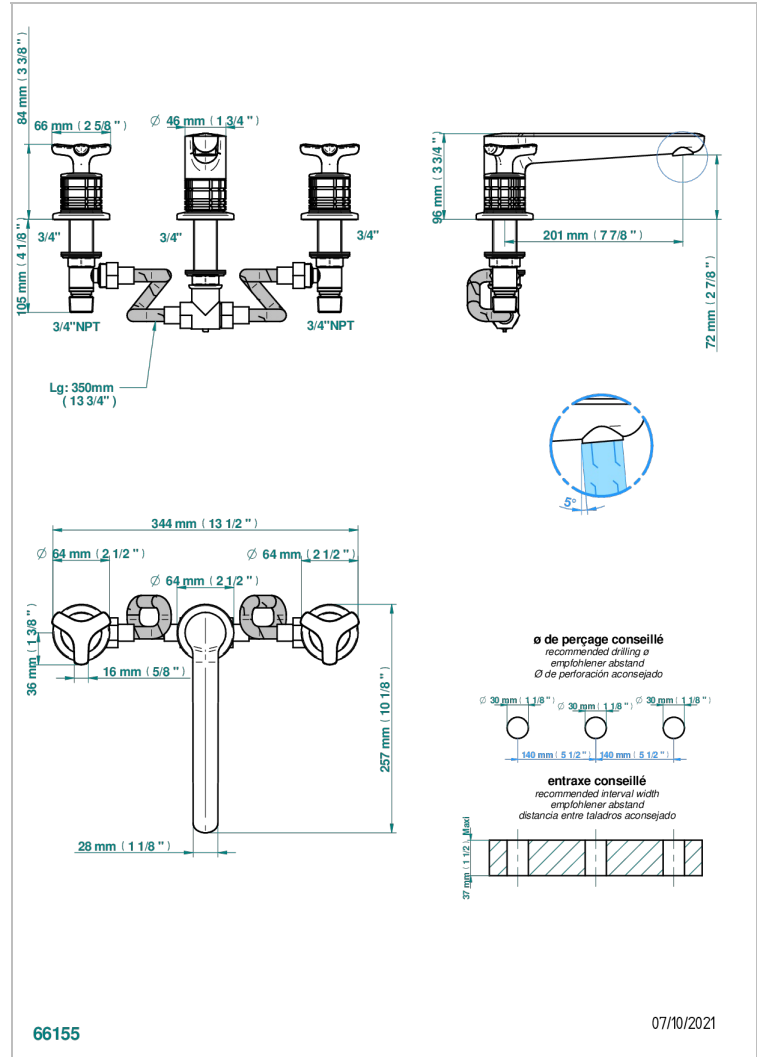

# SYSTEM CRYSTAL

G9J-25

Batería americana de bañera, caño goliath

THG<sup>®</sup>  
PARIS

## CARACTERÍSTICAS

- ACS : 18ACCLY403