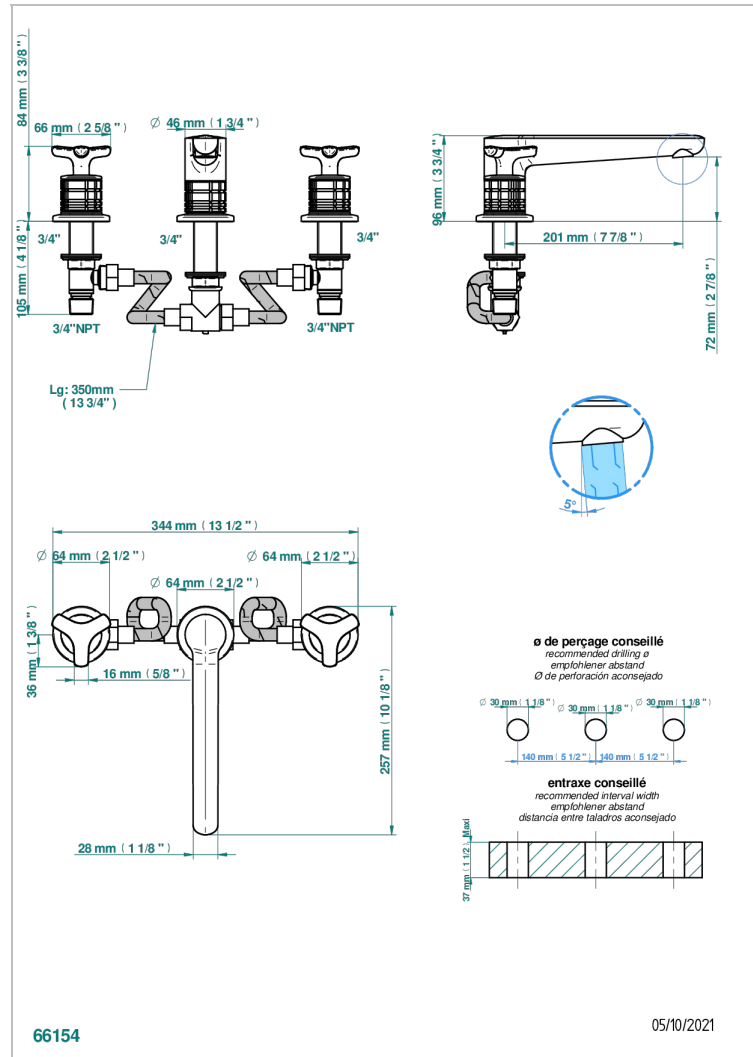

SYSTEM HOWLITE

G9G-25US

Mélangeur de bain simple sur gorge avec bec goliath - standard américain

THG[®]
PARIS

CARACTERÍSTICAS

- ASME : ASME A112.18.1-2011/CSA B125.1-11

ESTÁNDAR

ACABADOS DISPONIBLES

Pvd umber - H66
Pvd umber mate - H67