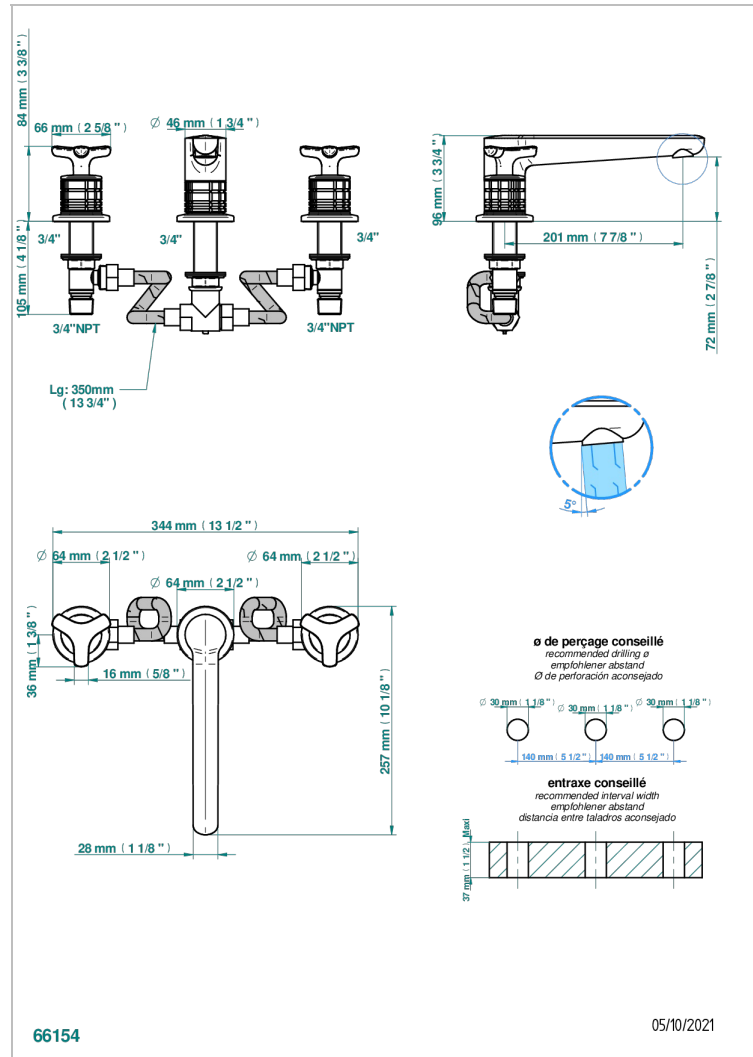

SYSTEM HOWLITE

G9G-25

Batería americana de bañera, caño goliath

THG[®]
PARIS

CARACTERÍSTICAS

- ACS : 18ACCLY403

ESTÁNDAR

ACABADOS DISPONIBLES

Pvd umber - H66
Pvd umber mate - H67