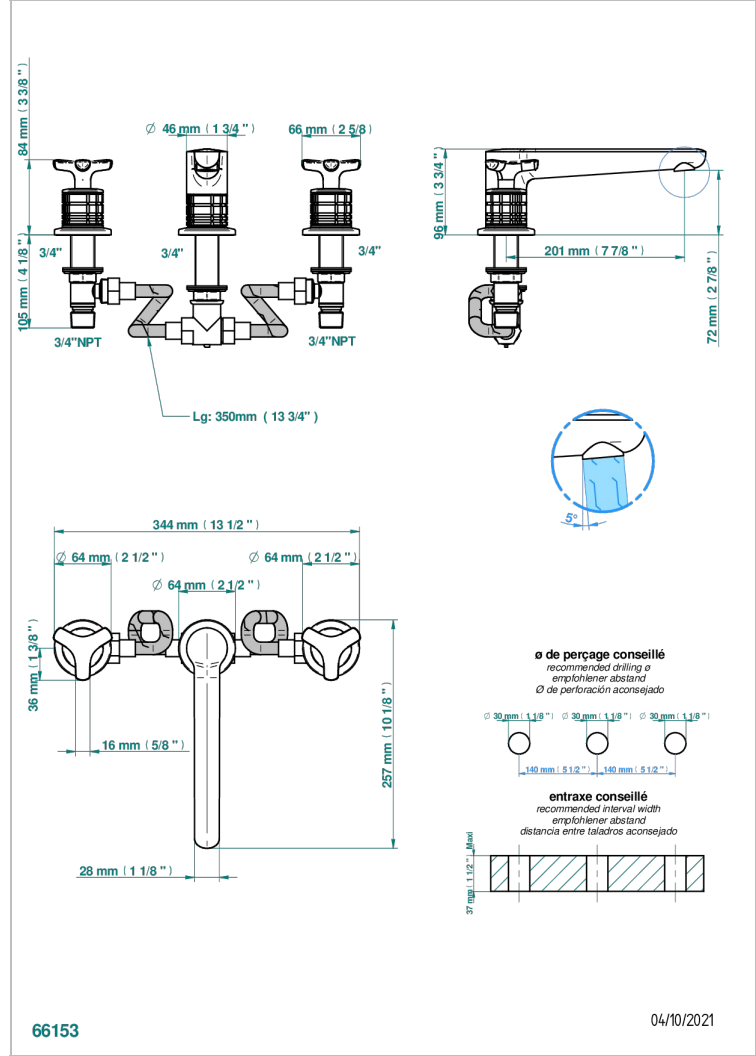

SYSTEM METAL QUADRILLE

G9E-25

Mélangeur de bain simple sur gorge avec bec goliath

CARACTÉRISTIQUES

- ACS : 18ACCLY403

CERTIFICATIONS

FINITIONS DISPONIBLES

Bronze clair - D01
Chromé - A02
Chromé insert doré - GA1
Chromé mat - C02
Doré brillant - F01
Doré mat - F07