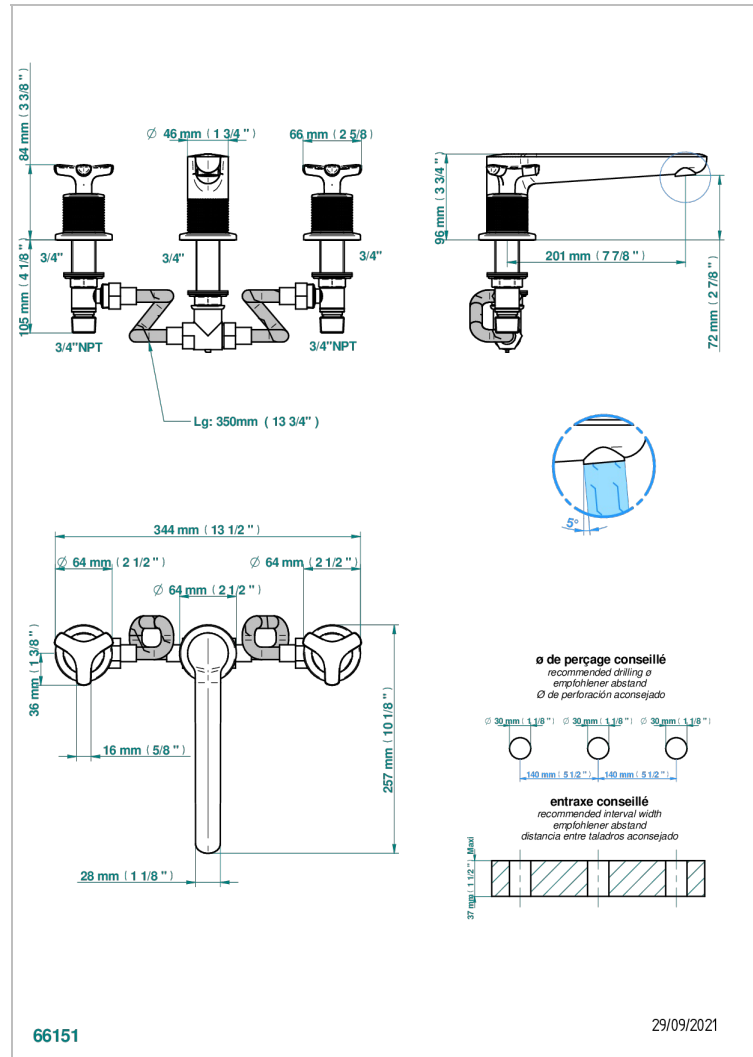

# SYSTEM METAL DIAMANT

G9C-25

Mélangeur de bain simple sur gorge avec bec goliath

## CARACTÉRISTIQUES

- ACS : 18ACCLY403