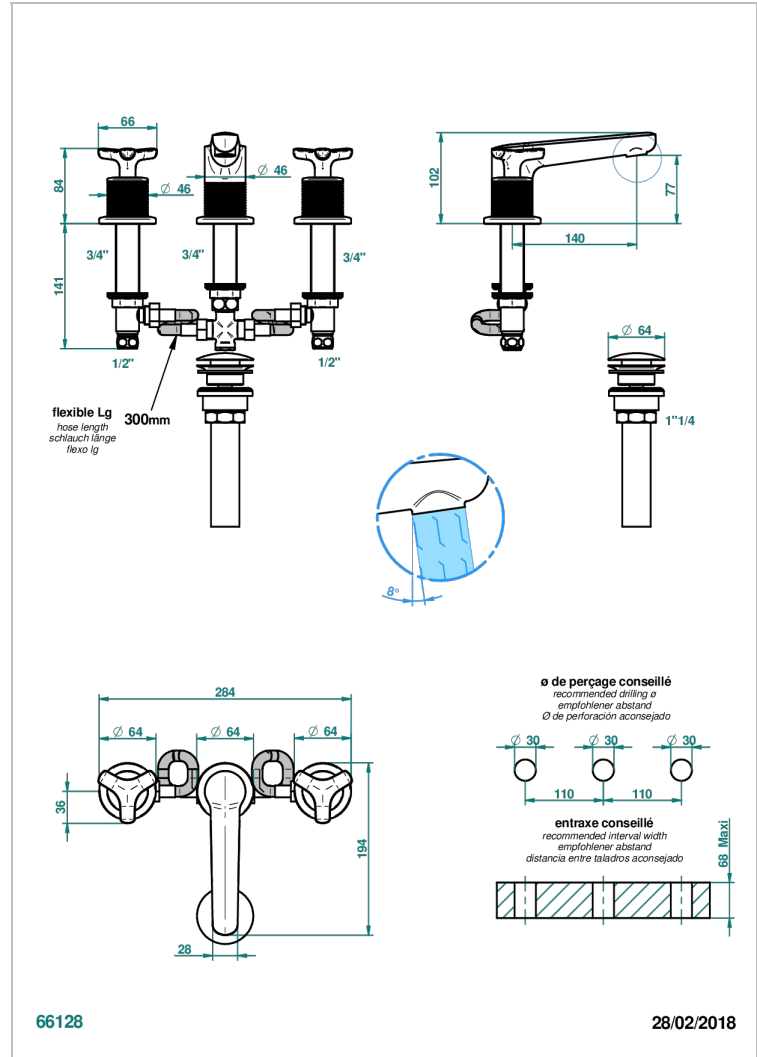

SYSTEM METAL DIAMANT

G9C-151M/US

THG[®]
PARIS

Mélangeur de lavabo 3 trous avec vidage, serrage marbre, standard américain

CARACTÉRISTIQUES

- Laiton sans plomb
- Têtes à disques céramique 1/2" 1/4 tour
- Aérateur-mousseur
- Adapté pour les plans vasques grande épaisseur
- Fourni avec vidage clic clac
- Vidage et raccordements aux standards US