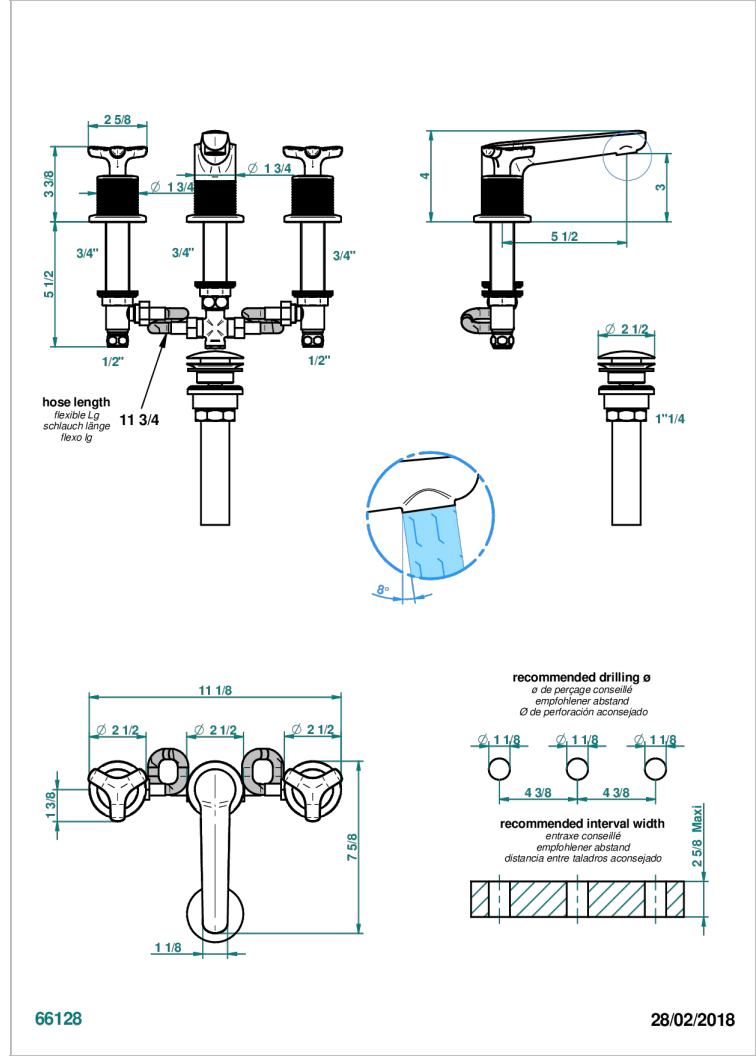

SYSTEM METAL DIAMANT

G9C-151M/US

Mélangeur de lavabo 3 trous avec vidage, serrage marbre, standard américain

THG[®]
PARIS

CARACTÉRISTIQUES

- Laiton sans plomb
- Têtes à disques céramique 1/2" 1/4 tour
- Aérateur-mousseur
- Adapté pour les plans vasques grande épaisseur
- Fourni avec vidage clic clac
- Vidage et raccordements aux standards US