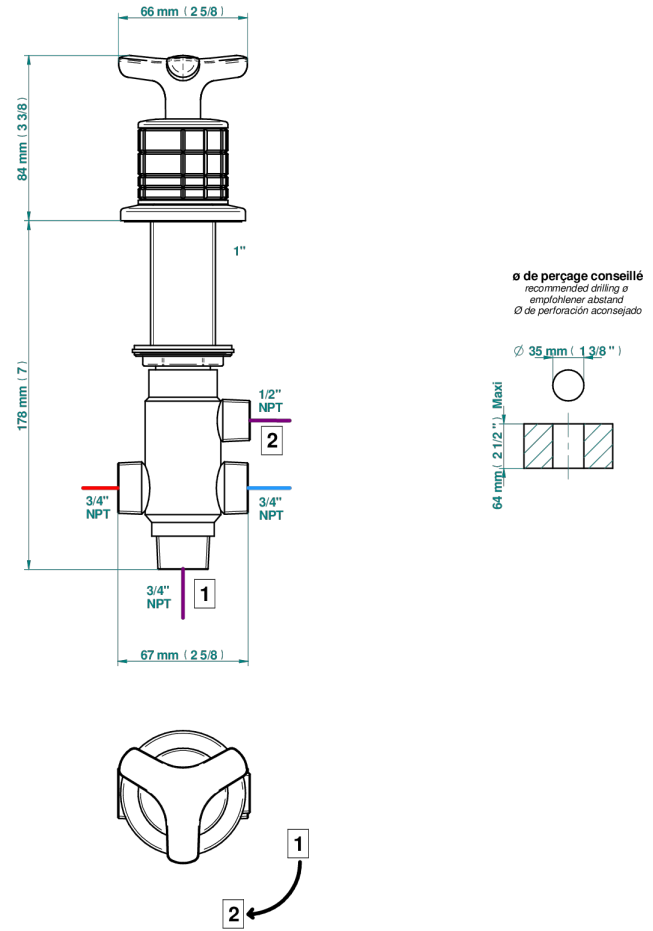

# SYSTEM CRYSTAL

G9J-50/4/VG

Inversor manual sobre encimera 4 vías (2 salidas , 2 entradas)

THG<sup>®</sup>  
PARIS

66118

01/02/2024

## CARACTERÍSTICAS

- System Crystal
- Inversor manual sobre encimera 4 vías (2 salidas , 2 entradas)