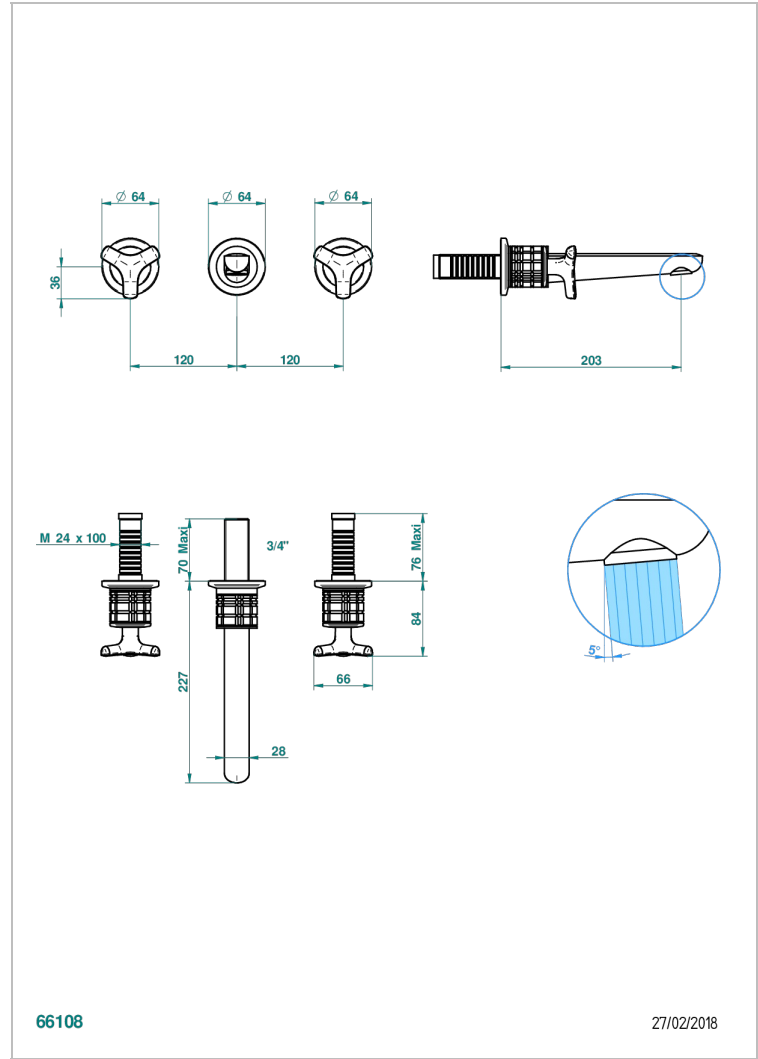

SYSTEM CRYSTAL

G9J-40GBUS

Garniture pour mélangeur de lavabo mural - bec goliath- standard américain

THG[®]
PARIS

66108

27/02/2018

CARACTERÍSTICAS

- System Crystal
- Garniture pour mélangeur de lavabo mural - bec goliath- standard américain

PRODUCTOS RELACIONADOS

- Ref. G00-40AM/US Partie à encastrer pour mélangeur mural - version manettes- standard américain

ACABADOS DISPONIBLES

Bronce claro - D01
Cerámica negra mate - D30
Cobre viejo mate - H07
Cromo - A02
Cromo mate - C02
Dorado - F01