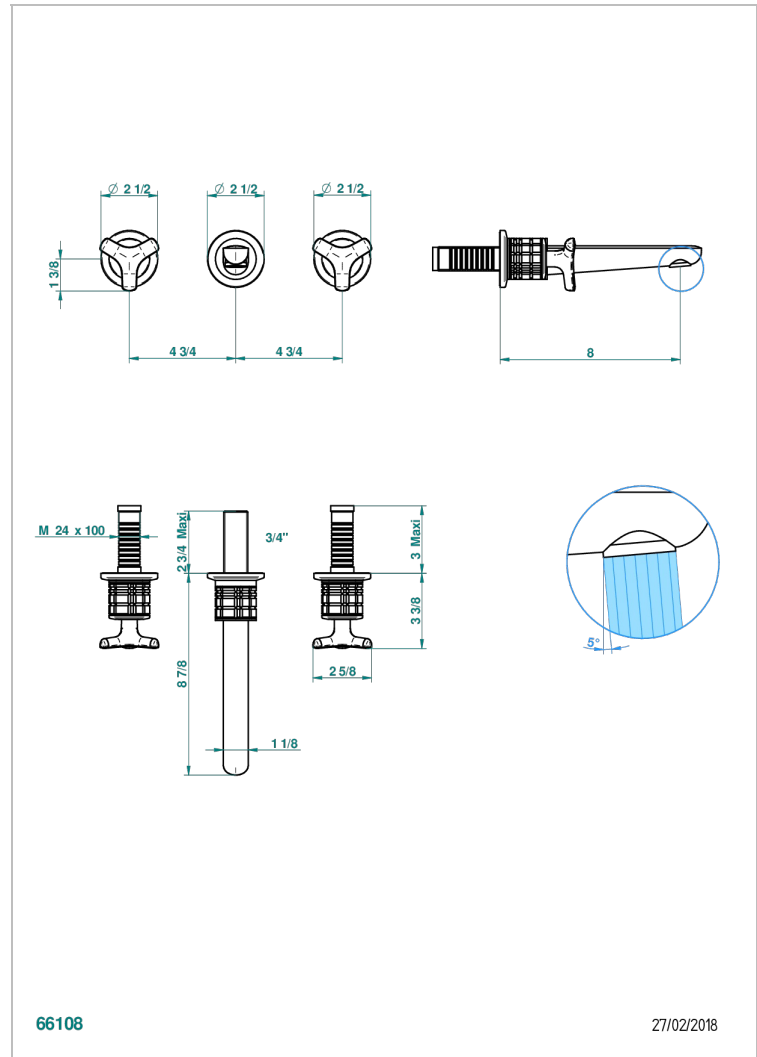

# SYSTEM CRISTAL

G9J-40GBUS

Garniture pour mélangeur de lavabo mural - bec goliath- standard américain

THG<sup>®</sup>  
PARIS

66108

27/02/2018

## CARACTÉRISTIQUES

- System Cristal
- Garniture pour mélangeur de lavabo mural - bec goliath- standard américain

## PRODUITS ASSOCIÉS

- Ref. G00-40AM/US Partie à encastrer pour mélangeur mural - version manettes- standard américain