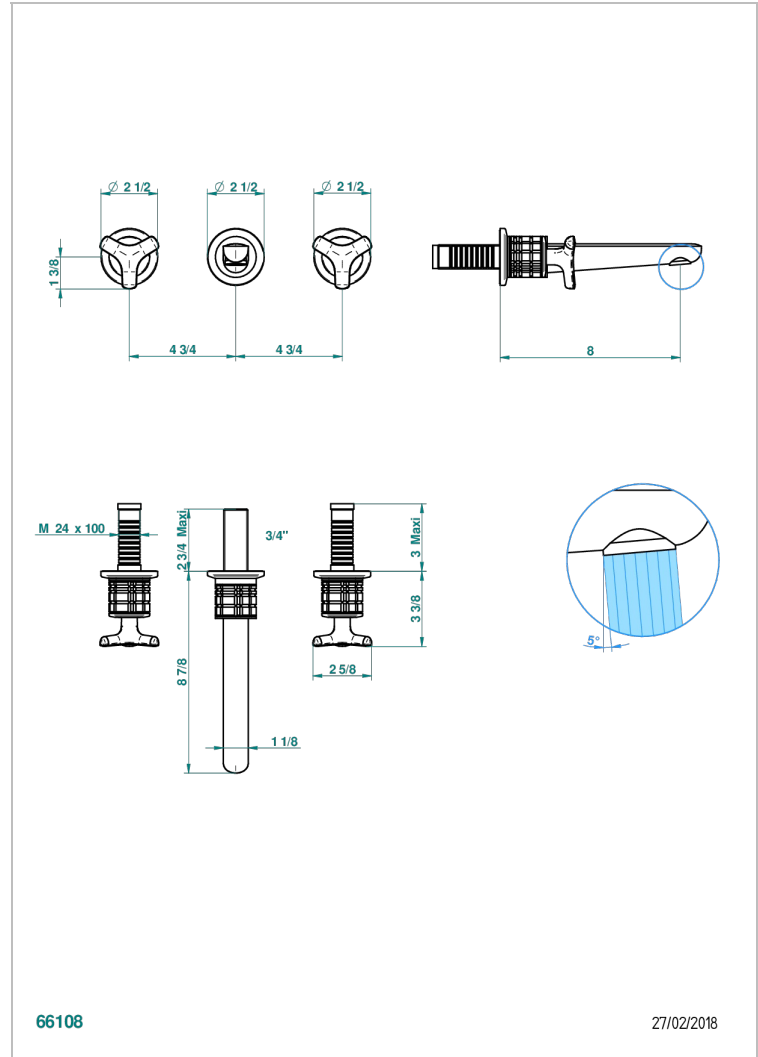

SYSTEM CRYSTAL

G9J-40GBUS

Garniture pour mélangeur de lavabo mural - bec goliath- standard américain

THG[®]
PARIS

66108

27/02/2018

CARACTERÍSTICAS

- System Crystal
- Garniture pour mélangeur de lavabo mural - bec goliath- standard américain

PRODUCTOS RELACIONADOS

- Ref. G00-40AM/US Partie à encastrer pour mélangeur mural - version manettes- standard américain

ACABADOS DISPONIBLES

Bronce claro - D01
Cerámica negra mate - D30
Cobre viejo mate - H07
Cromo - A02
Cromo mate - C02
Dorado - F01