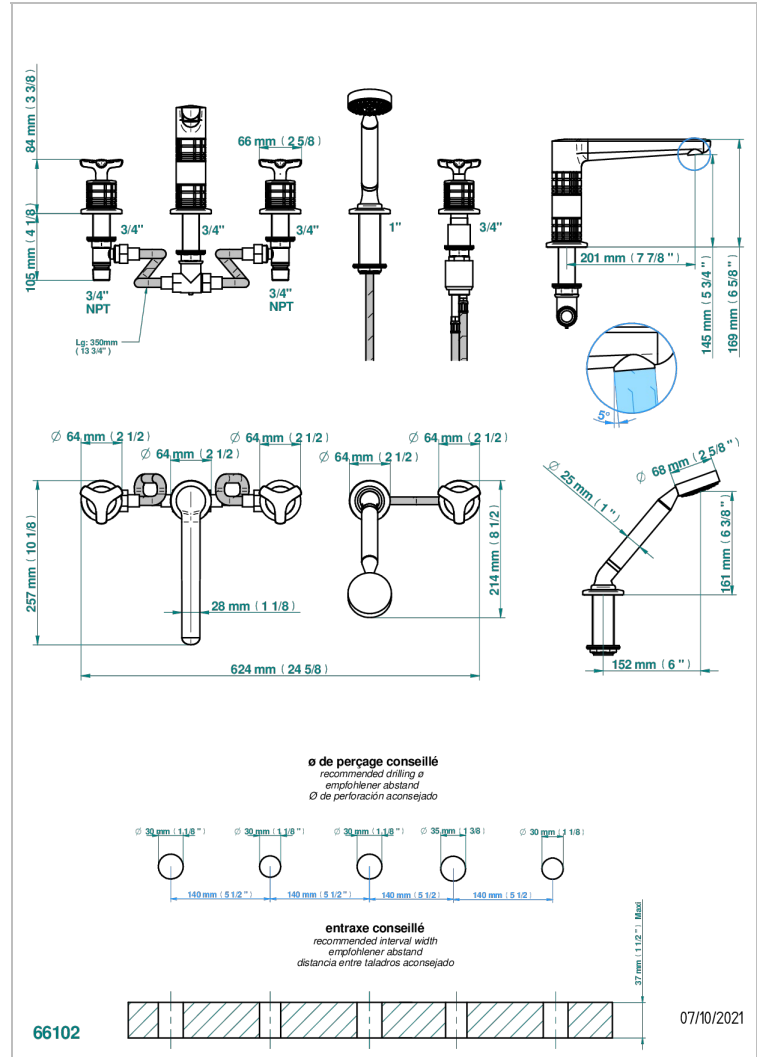

# SYSTEM CRISTAL

G9J-1132HUS

THG  
PARIS

Bain douche 5 trous avec bec haut, 2 côtés sur gorge 3/4", et douchette sur gorge alimentée par mitigeur à cartouche progressive- Standard américain

## CARACTÉRISTIQUES

- System Cristal
- Bain douche 5 trous avec bec haut, 2 côtés sur gorge 3/4", et douchette sur gorge alimentée par mitigeur à cartouche progressive- Standard américain

Vieux cuivre rouge mat - H07  
Vieux nickel - H28