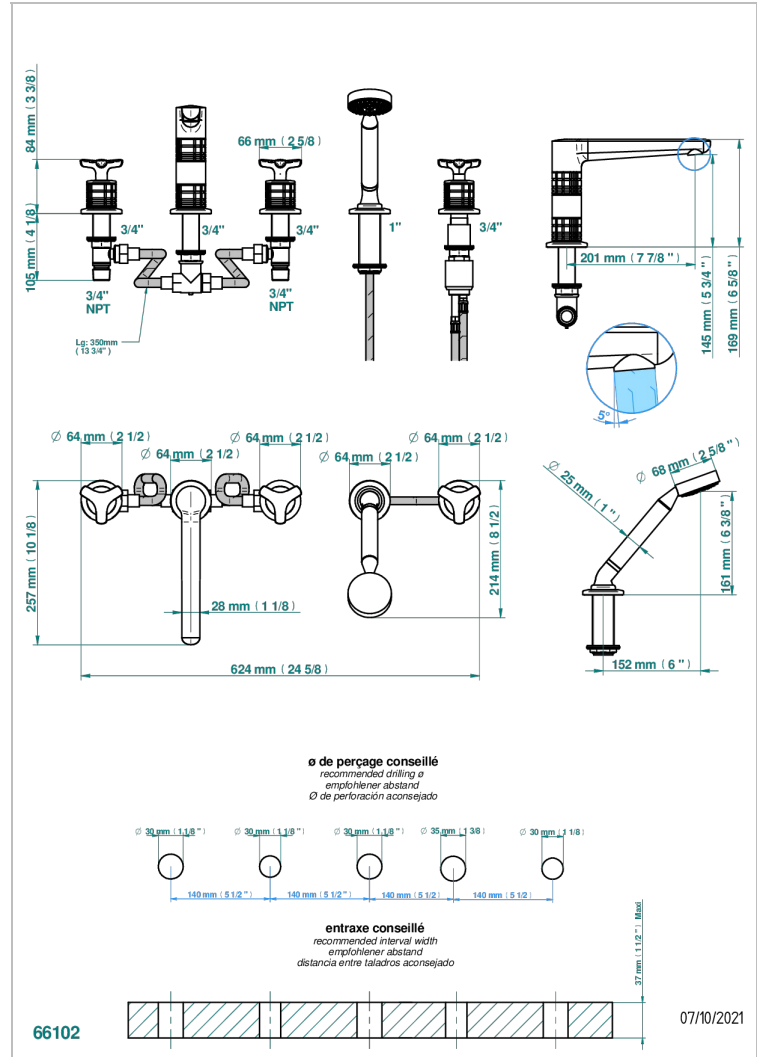

Bateria baÑo/ducha para encimera con caÑo alto goliath, 2 llaves de paso de 3/4", y una teleducha con un monomando de peluqueria con cartucho progresivo

## CARACTERÍSTICAS

- System Crystal
- Bateria baÑo/ducha para encimera con caÑo alto goliath, 2 llaves de paso de 3/4", y una teleducha con un monomando de peluqueria con cartucho progresivo

Pvd umber - H66  
Pvd umber mate - H67