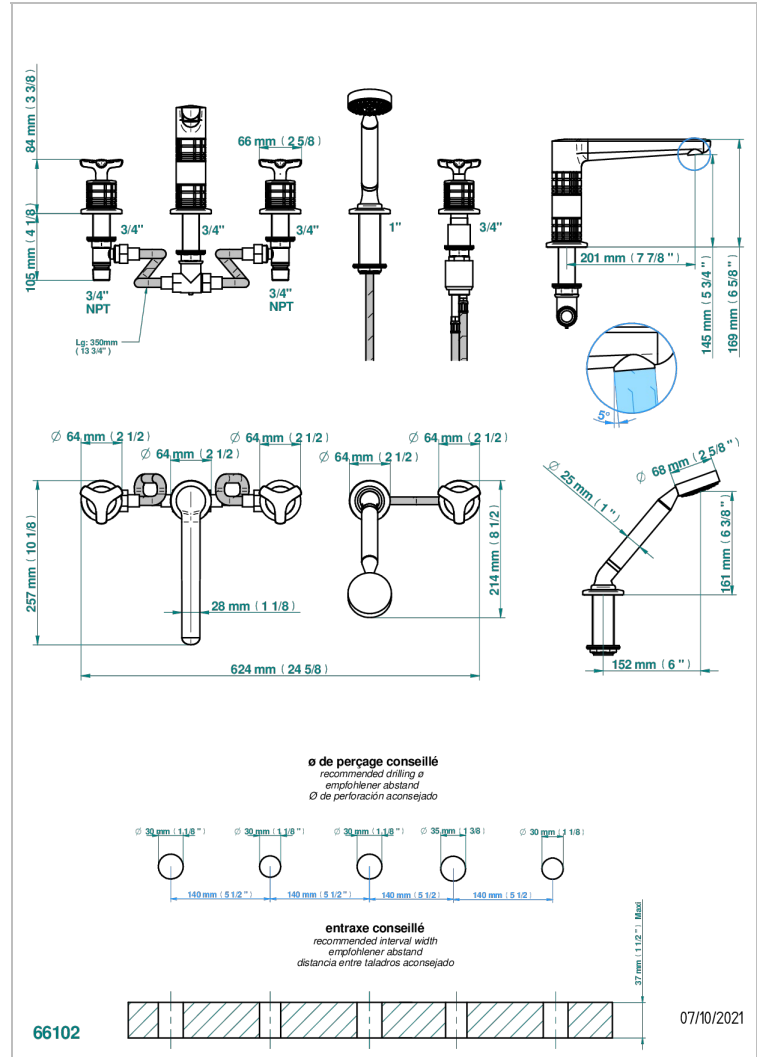

SYSTEM CRISTAL

G9J-1132H

THG
PARIS

Bain douche 5 trous avec bec haut, 2 côtés sur gorge 3/4", et douchette sur gorge alimentée par mitigeur à cartouche progressive

CARACTÉRISTIQUES

- System Cristal
- Bain douche 5 trous avec bec haut, 2 côtés sur gorge 3/4", et douchette sur gorge alimentée par mitigeur à cartouche progressive

FINITIONS DISPONIBLES

Bronze clair - D01
Chromé - A02
Chromé mat - C02
Doré brillant - F01
Doré mat - F07
Nickel brillant - B01

Nickel mat - C01
Noir mat céramique - D30
Or pâle - F30
Or pâle mat - F31
Pvd blush - H62
Pvd blush mat - H60

Vieux cuivre rouge mat - H07
Vieux nickel - H28