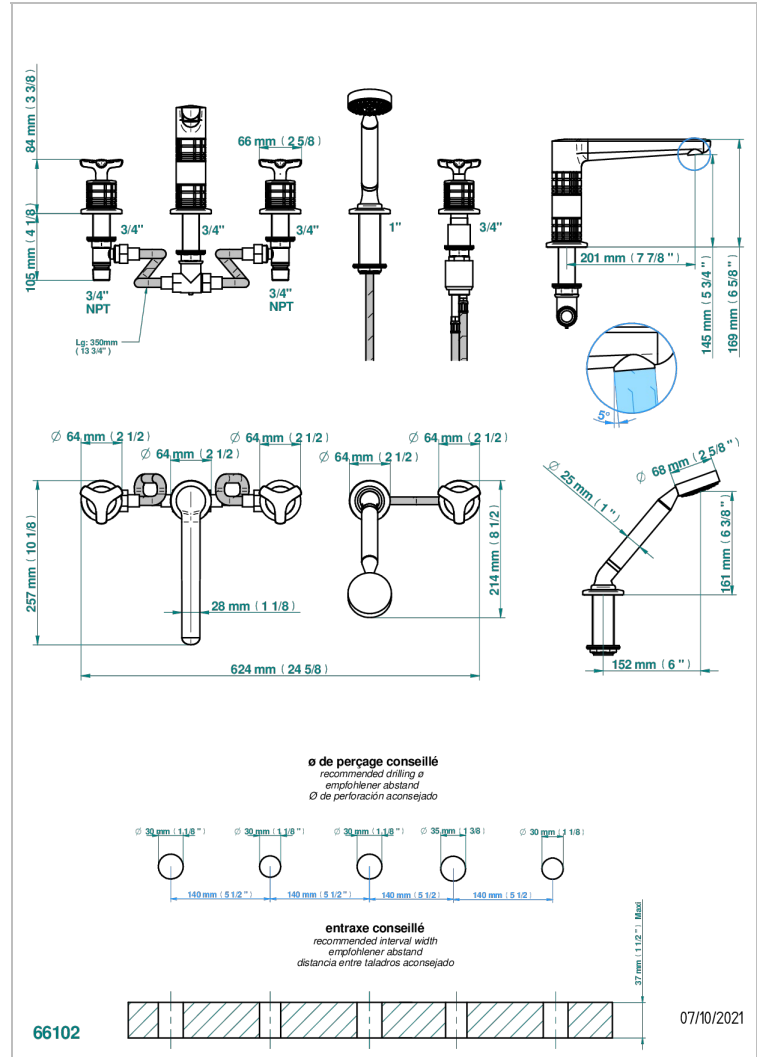

Bateria baÑo/ducha para encimera con caÑo alto goliath, 2 llaves de paso de 3/4", y una teleducha con un monomando de peluqueria con cartucho progresivo

CARACTERÍSTICAS

- System Crystal
- Bateria baÑo/ducha para encimera con caÑo alto goliath, 2 llaves de paso de 3/4", y una teleducha con un monomando de peluqueria con cartucho progresivo

Pvd umber - H66
Pvd umber mate - H67