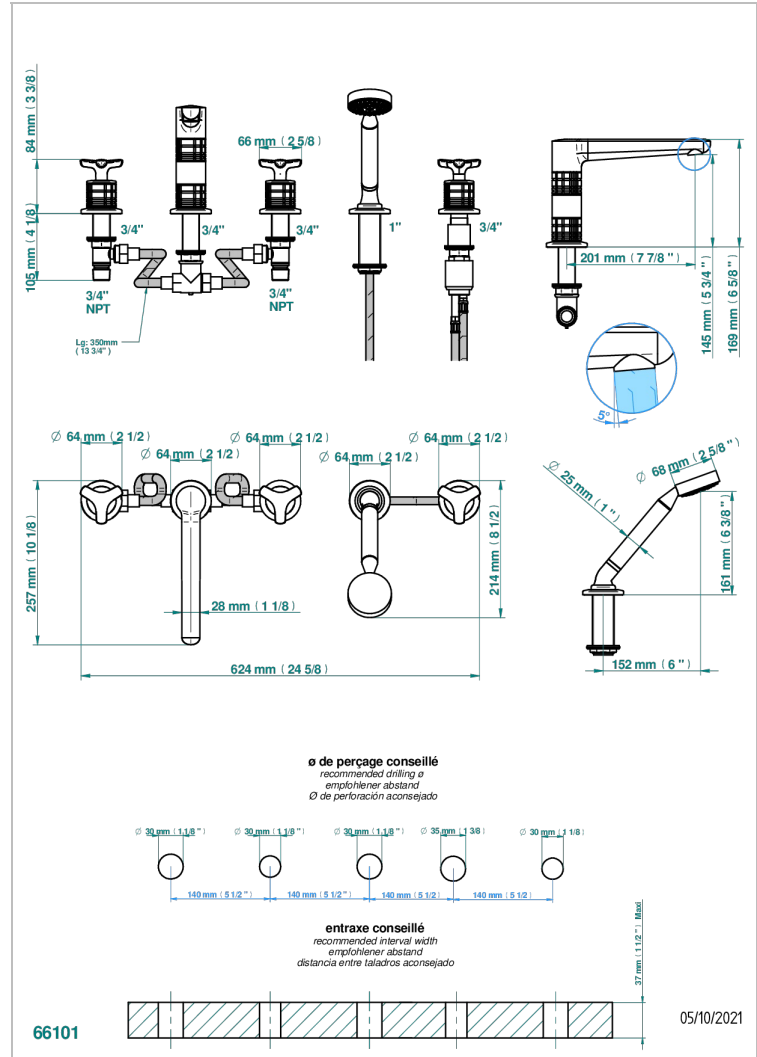

SYSTEM HOWLITE

G9G-1132HUS

THG
PARIS

Bain douche 5 trous avec bec haut, 2 côtés sur gorge 3/4", et douchette sur gorge alimentée par mitigeur à cartouche progressive- Standard américain

CARACTÉRISTIQUES

- System Howlite
- Bain douche 5 trous avec bec haut, 2 côtés sur gorge 3/4", et douchette sur gorge alimentée par mitigeur à cartouche progressive- Standard américain

FINITIONS DISPONIBLES

Bronze clair - D01
Chromé - A02
Chromé mat - C02
Doré brillant - F01
Doré mat - F07
Nickel brillant - B01

Nickel mat - C01
Noir mat céramique - D30
Or pâle - F30
Or pâle mat - F31
Pvd blush - H62
Pvd blush mat - H60

Vieux cuivre rouge mat - H07
Vieux nickel - H28