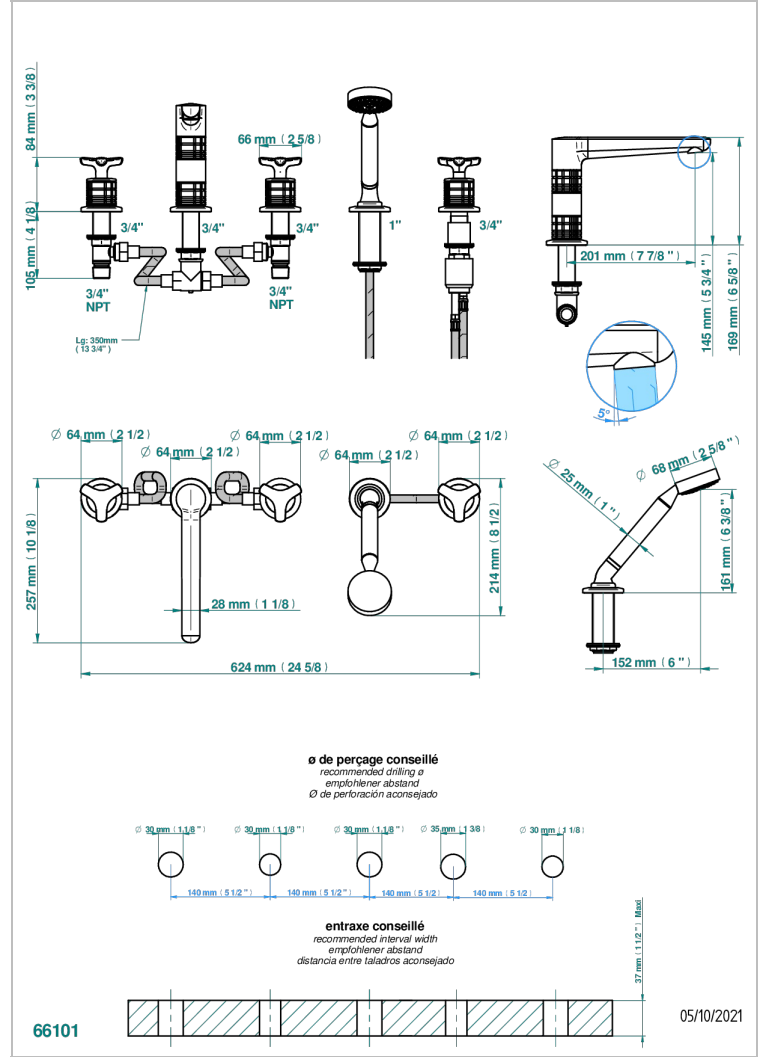

Bateria baÑo/ducha para encimera con caÑo alto goliath, 2 llaves de paso de 3/4", y una teleducha con un monomando de peluqueria con cartucho progresivo

CARACTERÍSTICAS

- System Howlite
- Bateria baÑo/ducha para encimera con caÑo alto goliath, 2 llaves de paso de 3/4", y una teleducha con un monomando de peluqueria con cartucho progresivo

Pvd umber - H66
Pvd umber mate - H67