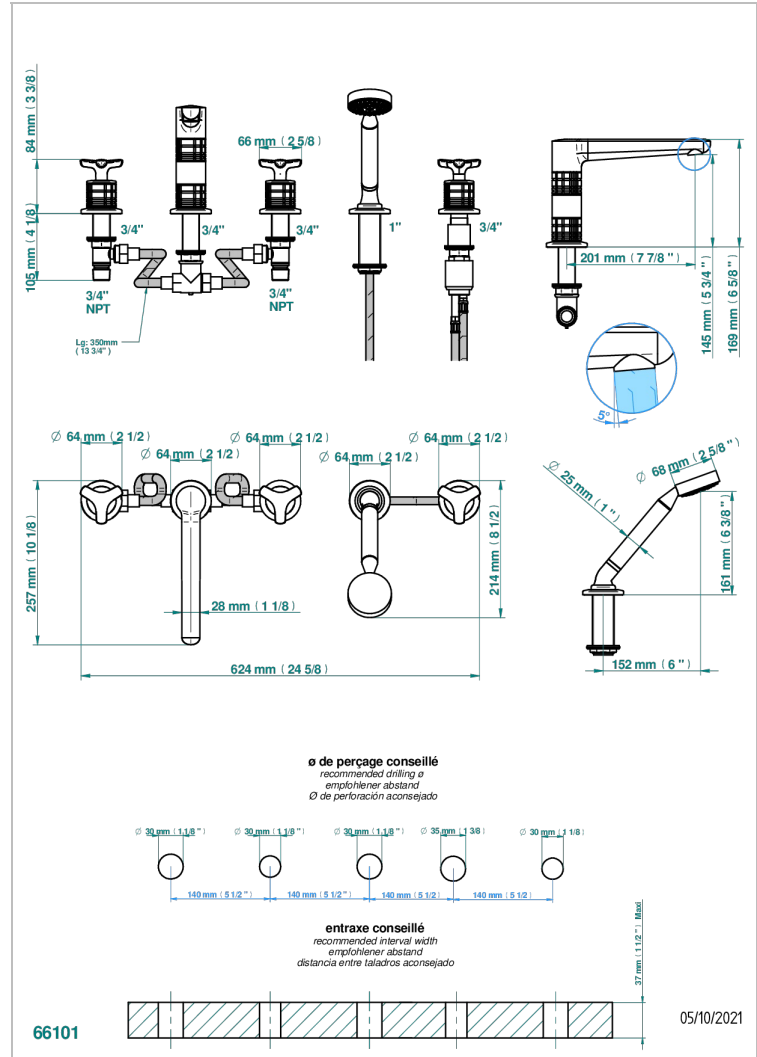

SYSTEM HOWLITE

G9G-1132H

THG
PARIS

Bain douche 5 trous avec bec haut, 2 côtés sur gorge 3/4", et douchette sur gorge alimentée par mitigeur à cartouche progressive

CARACTÉRISTIQUES

- System Howlite
- Bain douche 5 trous avec bec haut, 2 côtés sur gorge 3/4", et douchette sur gorge alimentée par mitigeur à cartouche progressive

FINITIONS DISPONIBLES

Bronze clair - D01
Chromé - A02
Chromé mat - C02
Doré brillant - F01
Doré mat - F07
Nickel brillant - B01

Nickel mat - C01
Noir mat céramique - D30
Or pâle - F30
Or pâle mat - F31
Pvd blush - H62
Pvd blush mat - H60

Vieux cuivre rouge mat - H07
Vieux nickel - H28