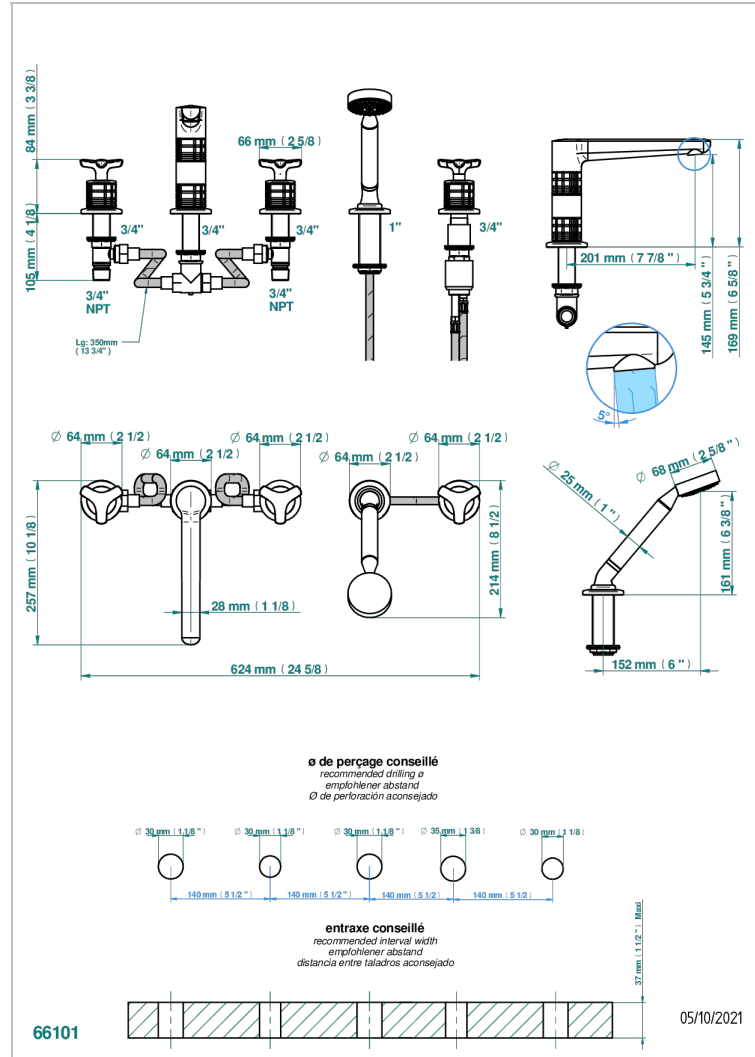

Bateria baÑo/ducha para encimera con caÑo alto goliath, 2 llaves de paso de 3/4", y una teleducha con un monomando de peluqueria con cartucho progresivo

## CARACTERÍSTICAS

- System Howlite
- Bateria baÑo/ducha para encimera con caÑo alto goliath, 2 llaves de paso de 3/4", y una teleducha con un monomando de peluqueria con cartucho progresivo

Pvd umber - H66  
Pvd umber mate - H67