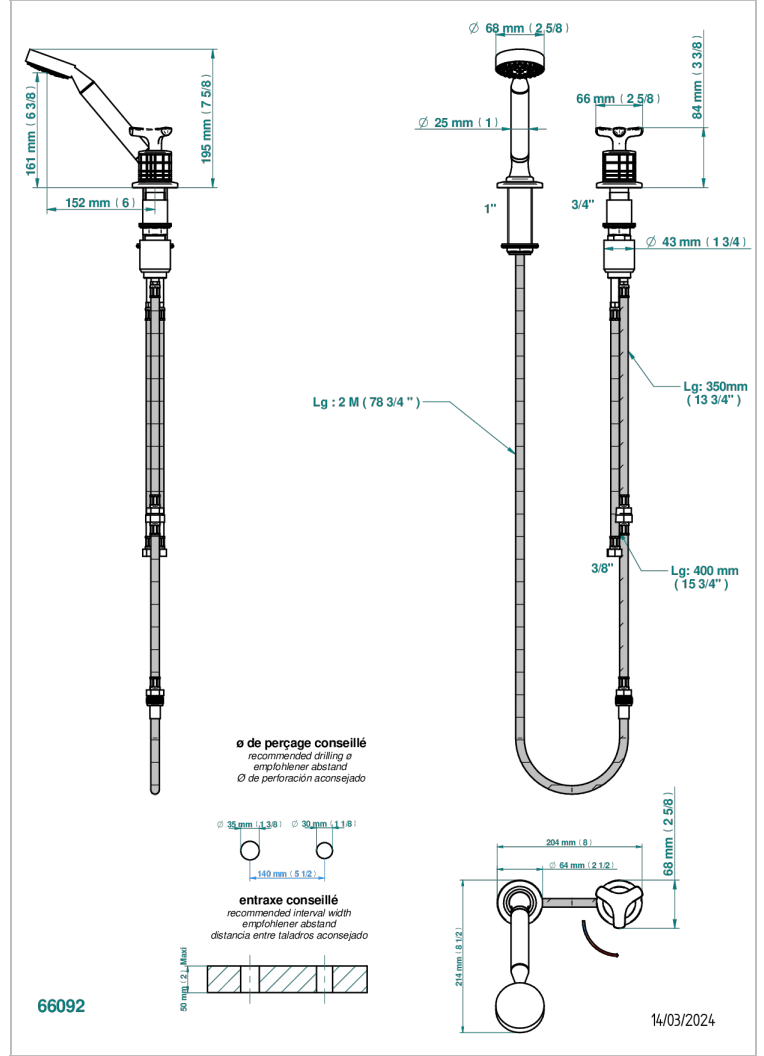

SYSTEM CRISTAL

G9J-6532/60A

THG[®]
PARIS

Mitigeur à cartouche progressive avec croisillon de style, douchette, coulant et flexible 2 m

CARACTÉRISTIQUES

- ACS : 22ACCLY009

CERTIFICATIONS

FINITIONS DISPONIBLES

- Bronze clair - D01
- Chromé - A02
- Chromé mat - C02
- Doré brillant - F01
- Doré mat - F07
- Nickel brillant - B01

- Nickel mat - C01
- Noir mat céramique - D30
- Or pâle - F30
- Or pâle mat - F31
- Pvd blush - H62
- Pvd blush mat - H60

- Vieux cuivre rouge mat - H07
- Vieux nickel - H28