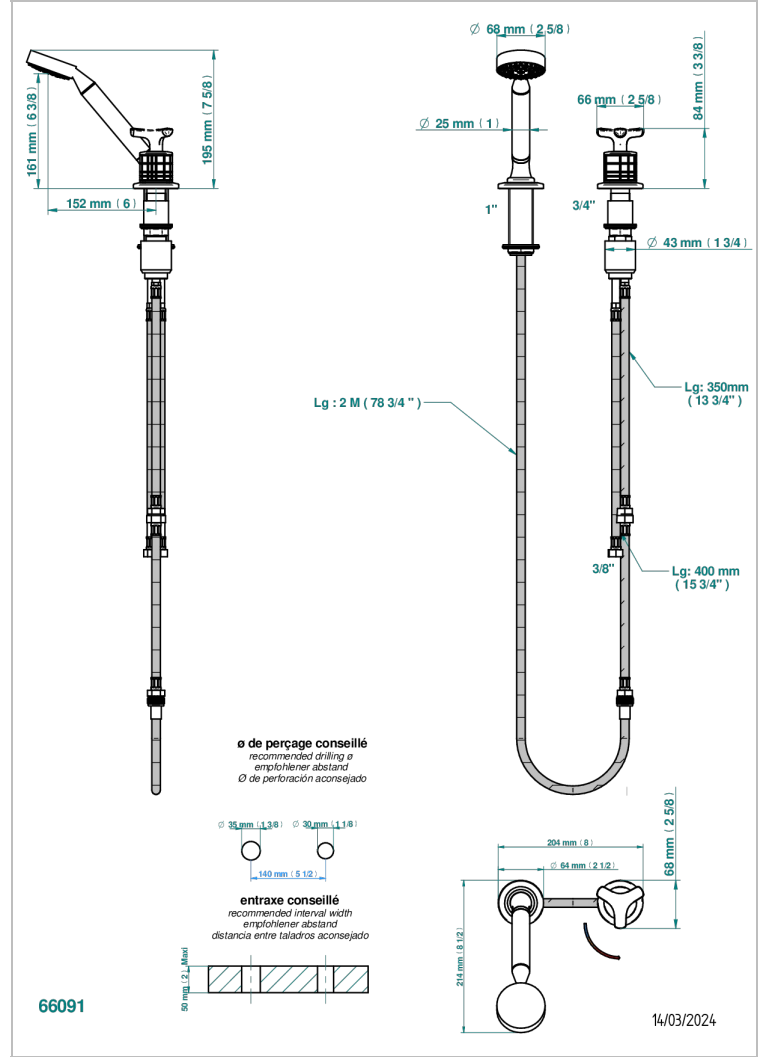

SYSTEM HOWLITE

G9G-6532/60A

THG
PARIS

Kit monomando de peluquería : monomando con cartucho progresivo, con teleducha sobre encimera, mando de estilo, soporte y flexo de 2m

CARACTERÍSTICAS

- ACS : 22ACCLY009

ESTÁNDAR

ACABADOS DISPONIBLES

- Bronce claro - D01
- Cerámica negra mate - D30
- Cobre viejo mate - H07
- Cromo - A02
- Cromo mate - C02
- Dorado - F01

- Dorado mate - F07
- Dorado pálido - F30
- Dorado pálido mate (sin barniz) - F31
- Níquel - B01
- Níquel mate - C01
- Níquel viejo - H28

- Pvd blush - H62
- Pvd blush mate - H60
- Pvd color latón - H49
- Pvd color latón mate - H50
- Pvd color níquel - H55
- Pvd color níquel mate - H56

- Pvd color oro - H52
- Pvd color oro mate - H53
- Pvd grafito - H64
- Pvd grafito mate - H65
- Pvd marrón bronce - F33
- Pvd marrón bronce mate - F34

- Pvd umber - H66
- Pvd umber mate - H67