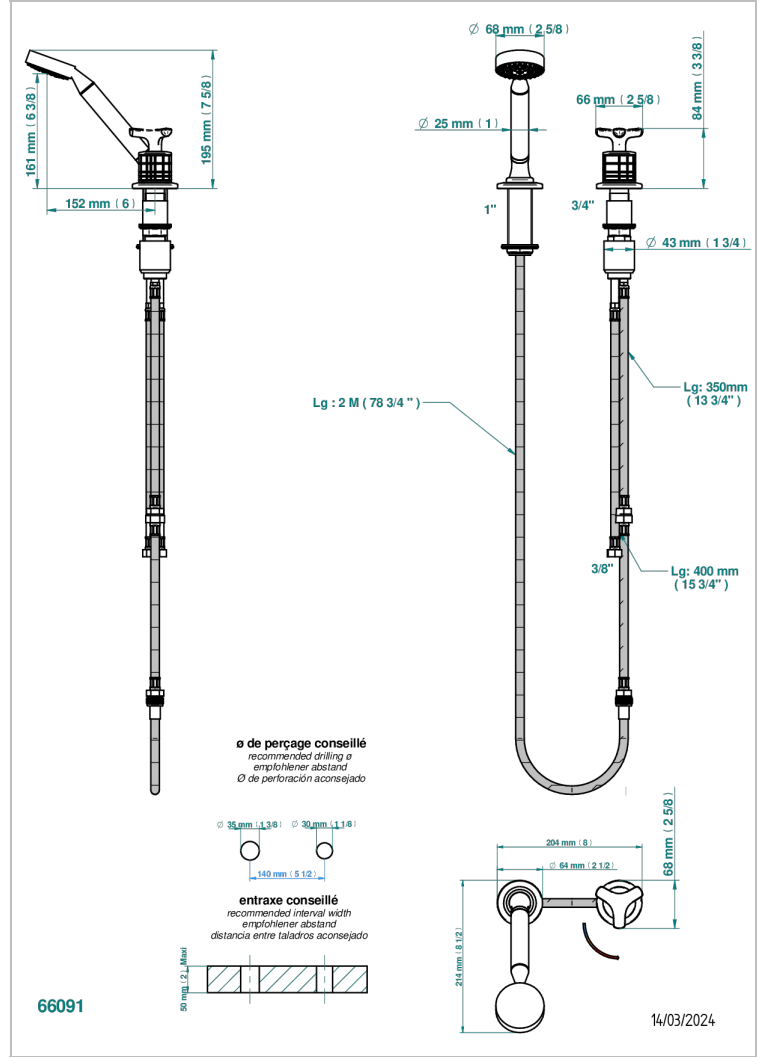

SYSTEM HOWLITE

G9G-6532/60A

THG
PARIS

Kit monomando de peluquería : monomando con cartucho progresivo, con teleducha sobre encimera, mando de estilo, soporte y flexo de 2m

CARACTERÍSTICAS

- ACS : 22ACCLY009

ESTÁNDAR

ACABADOS DISPONIBLES

Bronce claro - D01
Cerámica negra mate - D30
Cobre viejo mate - H07
Cromo - A02
Cromo mate - C02
Dorado - F01

Dorado mate - F07
Dorado pálido - F30
Dorado pálido mate (sin barniz) - F31
Níquel - B01
Níquel mate - C01
Níquel viejo - H28

Pvd umber - H66
Pvd umber mate - H67