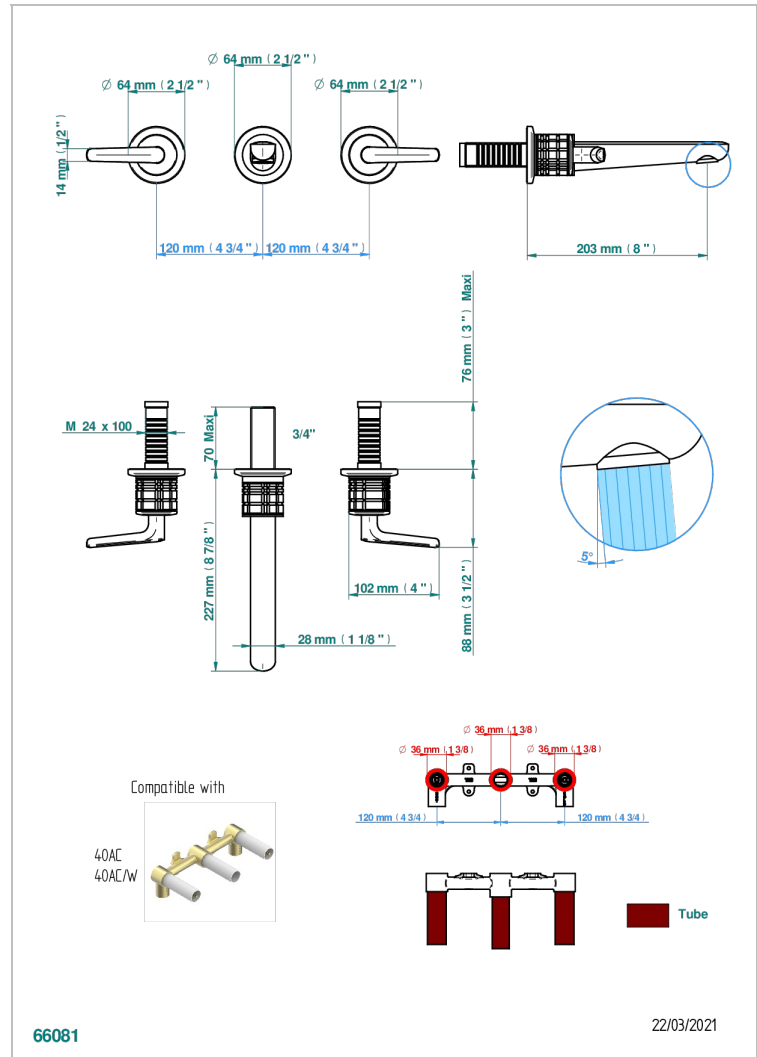

SYSTEM CRISTAL A MANETTES

G9K-40GB

Garniture pour mélangeur de lavabo mural, bec goliath

THG[®]
PARIS

CARACTÉRISTIQUES

- System Cristal à manettes
- Garniture pour mélangeur de lavabo mural, bec goliath

PRODUITS ASSOCIÉS

- Ref. G00-40AC Partie à encastrer pour mélangeur mural - version croisillons
- Ref. G00-40AM Partie à encastrer pour mélangeur mural - version manettes

FINITIONS DISPONIBLES

Bronze clair - D01
Chromé - A02
Chromé mat - C02
Doré brillant - F01
Doré mat - F07
Nickel brillant - B01