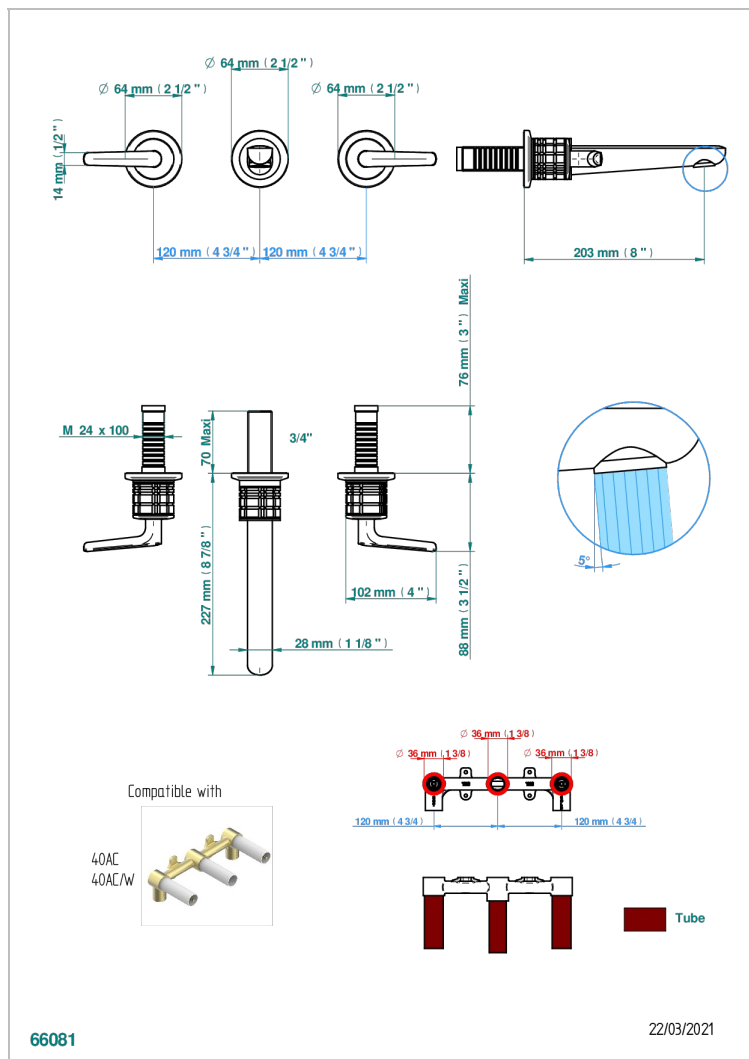

# SYSTEM CRYSTAL WITH LEVER

G9K-40GB

Grifería para mezclador de lavabo de pared, caño goliat

THG  
PARIS

## CARACTERÍSTICAS

- System Crystal with lever
- Grifería para mezclador de lavabo de pared, caño goliat

## PRODUCTOS RELACIONADOS

- Ref. G00-40AC Rough parts for wall mounted 3 hole mixer, cross handle version
- Ref. G00-40AM Rough parts for wall mounted 3 hole mixer, lever handle version