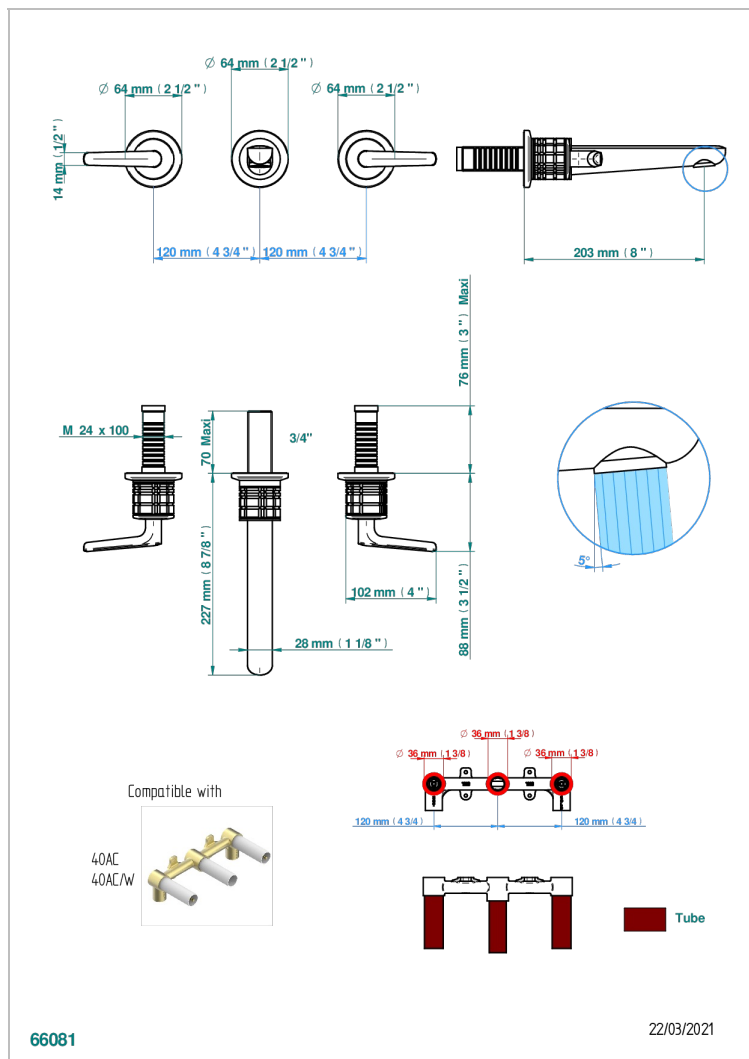

# SYSTEM CRYSTAL WITH LEVER

G9K-40GB

Garnitur für Waschtischbatterie zur Wandmontage, Goliath Auslauf

THG  
PARIS

## EIGENSCHAFTEN

- System Crystal with lever
- Garnitur für Waschtischbatterie zur Wandmontage, Goliath Auslauf

## ÄHNLICHE PRODUKTE

- Ref. G00-40AC Up-teil für wandarmatur
- Ref. G00-40AM Up-teil für wandarmatur