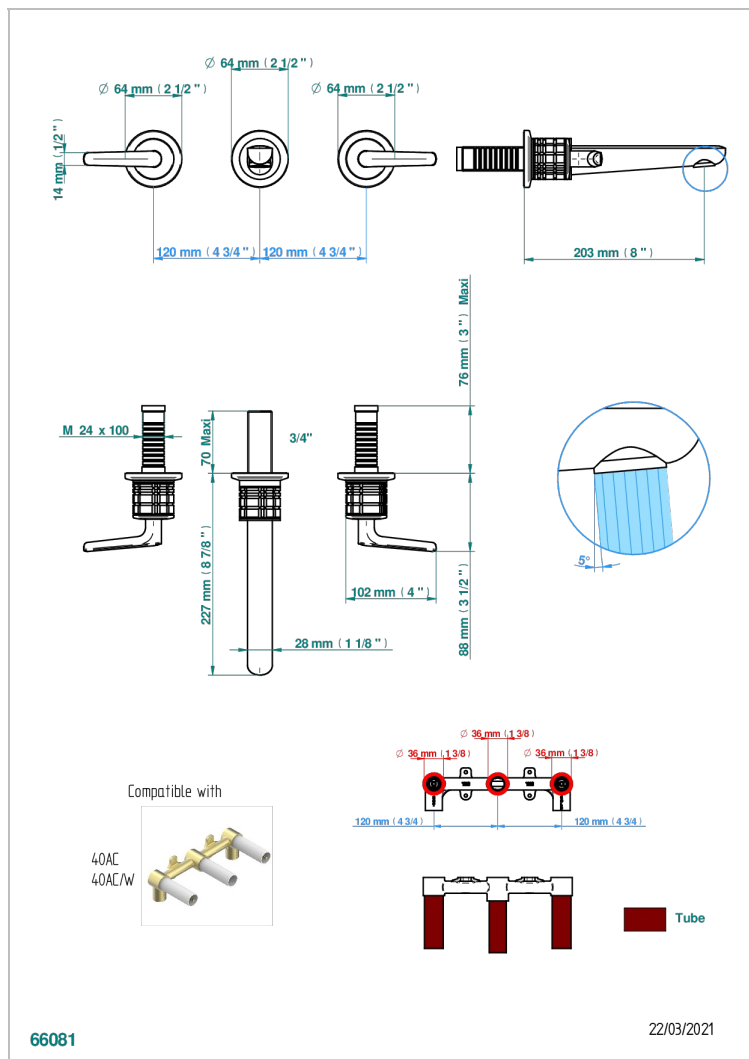

SYSTEM CRYSTAL WITH LEVER

G9K-40GB

Grifería para mezclador de lavabo de pared, caño goliat

THG
PARIS

CARACTERÍSTICAS

- System Crystal with lever
- Grifería para mezclador de lavabo de pared, caño goliat

PRODUCTOS RELACIONADOS

- Ref. G00-40AC Rough parts for wall mounted 3 hole mixer, cross handle version
- Ref. G00-40AM Rough parts for wall mounted 3 hole mixer, lever handle version

ACABADOS DISPONIBLES

Bronce claro - D01
Cerámica negra mate - D30
Cobre viejo mate - H07
Cromo - A02
Cromo mate - C02
Dorado - F01