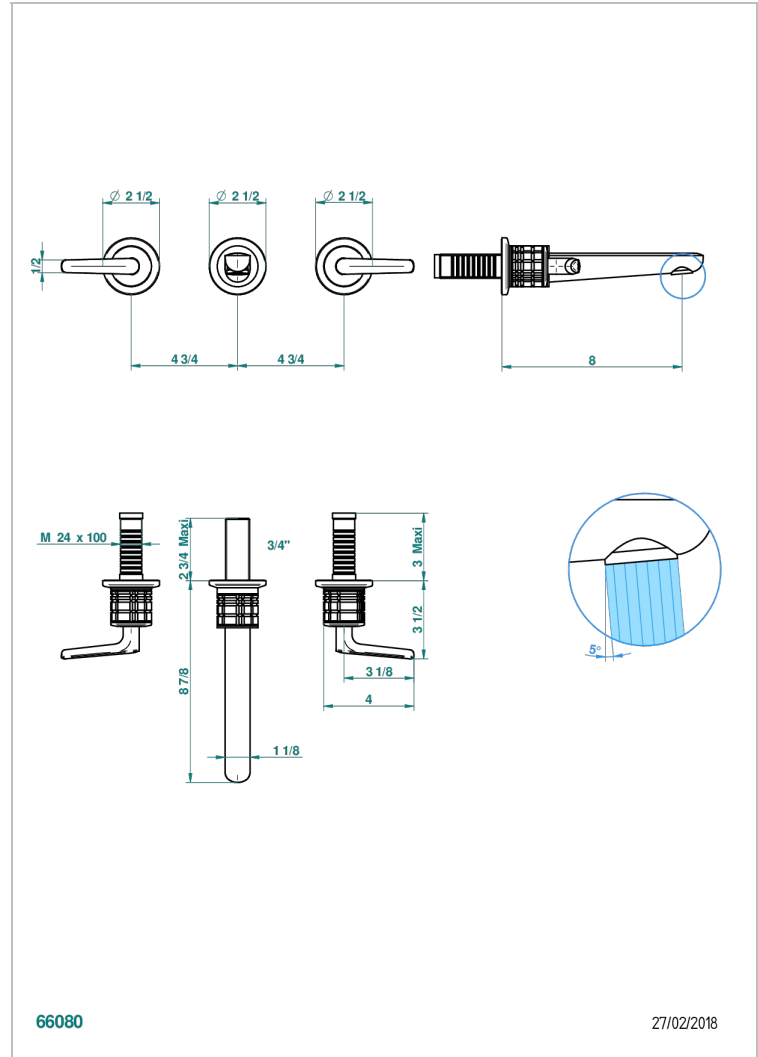

# SYSTEM HOWLITE A MANETTES

G9H-40GB

Garniture pour mélangeur de lavabo mural, bec goliath

THG<sup>®</sup>  
PARIS

66080

27/02/2018

## CARACTÉRISTIQUES

- System Howlite à manettes
- Garniture pour mélangeur de lavabo mural, bec goliath

## PRODUITS ASSOCIÉS

- Ref. G00-40AC Partie à encastrer pour mélangeur mural - version croisillons
- Ref. G00-40AM Partie à encastrer pour mélangeur mural - version manettes