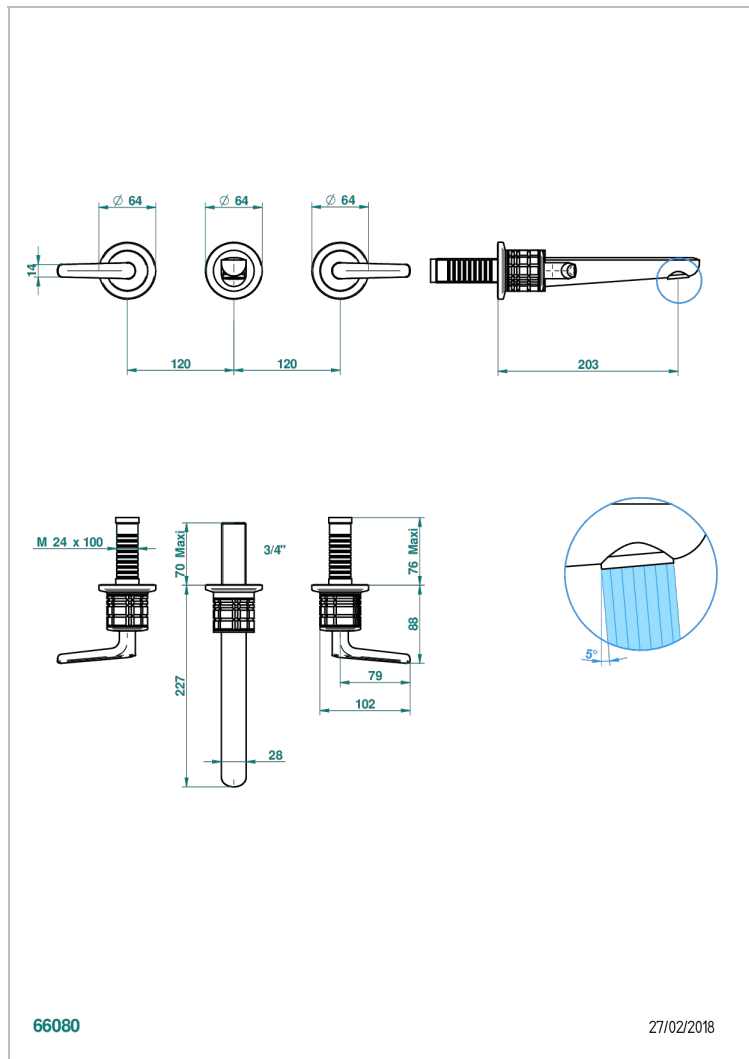

SYSTEM HOWLITE A MANETTES

G9H-40GB

Garniture pour mélangeur de lavabo mural, bec goliath

THG[®]
PARIS

66080

27/02/2018

CARACTÉRISTIQUES

- System Howlite à manettes
- Garniture pour mélangeur de lavabo mural, bec goliath

PRODUITS ASSOCIÉS

- Ref. G00-40AC Partie à encastrer pour mélangeur mural - version croisillons
- Ref. G00-40AM Partie à encastrer pour mélangeur mural - version manettes

FINITIONS DISPONIBLES

Bronze clair - D01
Chromé - A02
Chromé mat - C02
Doré brillant - F01
Doré mat - F07
Nickel brillant - B01