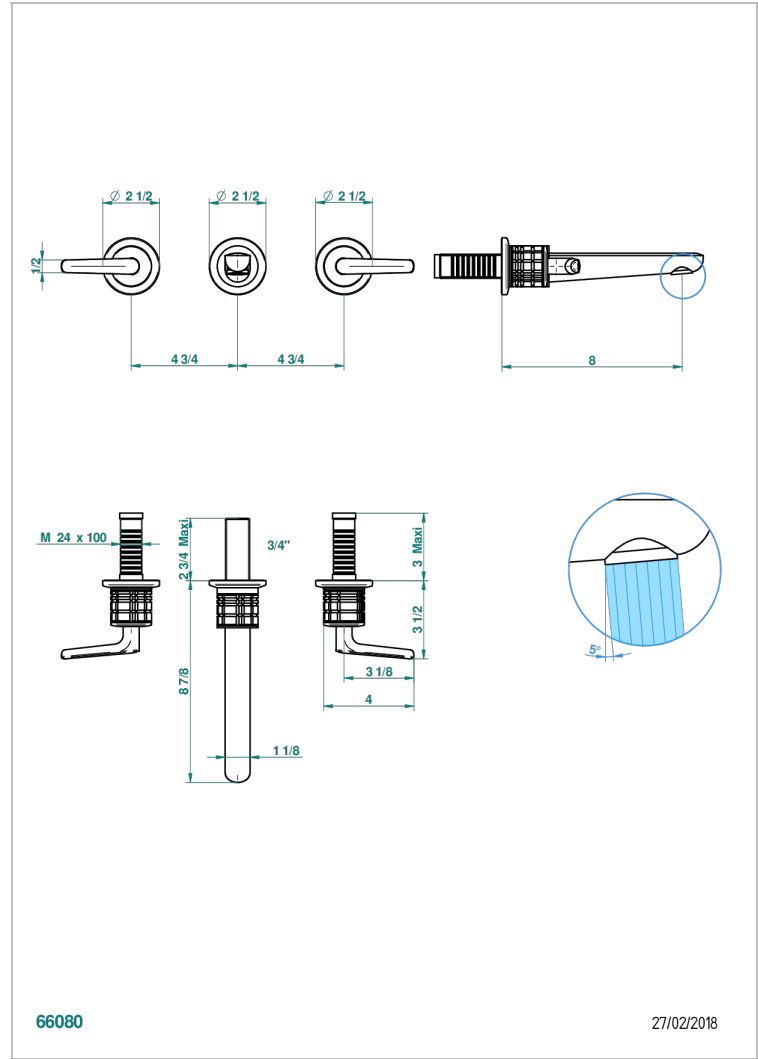

SYSTEM HOWLITE A MANETTES

G9H-40GB

Garniture pour mélangeur de lavabo mural, bec goliath

THG[®]
PARIS

66080

27/02/2018

CARACTÉRISTIQUES

- System Howlite à manettes
- Garniture pour mélangeur de lavabo mural, bec goliath

PRODUITS ASSOCIÉS

- Ref. G00-40AC Partie à encastrer pour mélangeur mural - version croisillons
- Ref. G00-40AM Partie à encastrer pour mélangeur mural - version manettes

FINITIONS DISPONIBLES

Bronze clair - D01
Chromé - A02
Chromé mat - C02
Doré brillant - F01
Doré mat - F07
Nickel brillant - B01