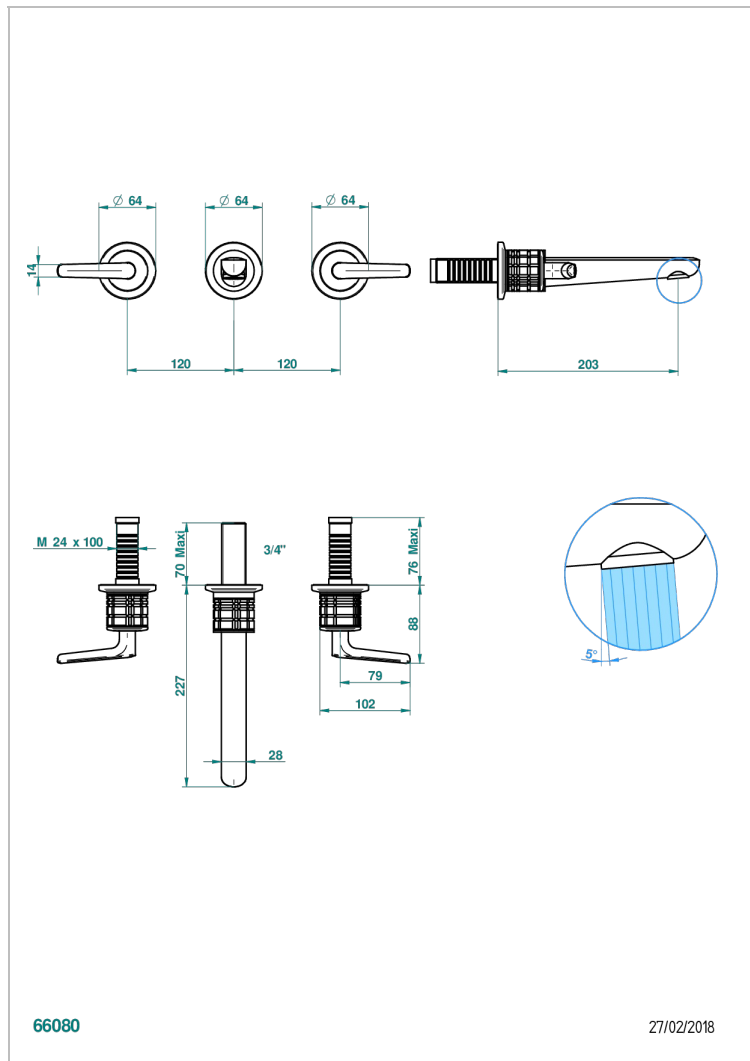

# SYSTEM С ГОВЛИТОМ С РУКОЯТКАМИ

G9H-40GB

THG<sup>®</sup>  
PARIS

Внешняя часть смесителя встраиваемого в стену для раковины на три отверстия с изливом ГОЛИАФ

## ХАРАКТЕРИСТИКИ

- System с говлитом с ручьятками
- Внешняя часть смесителя встраиваемого в стену для раковины на три отверстия с изливом ГОЛИАФ

## СВЯЗАННЫЕ ТОВАРНЫЕ ПОЗИЦИИ

- Ref. G00-40AC Встраиваемая часть смесителя настенного на три отверстия (не ручьят.)
- Ref. G00-40AM Встраиваемая часть смесителя настенного на 3 отверстия на пластине (ручьят.)