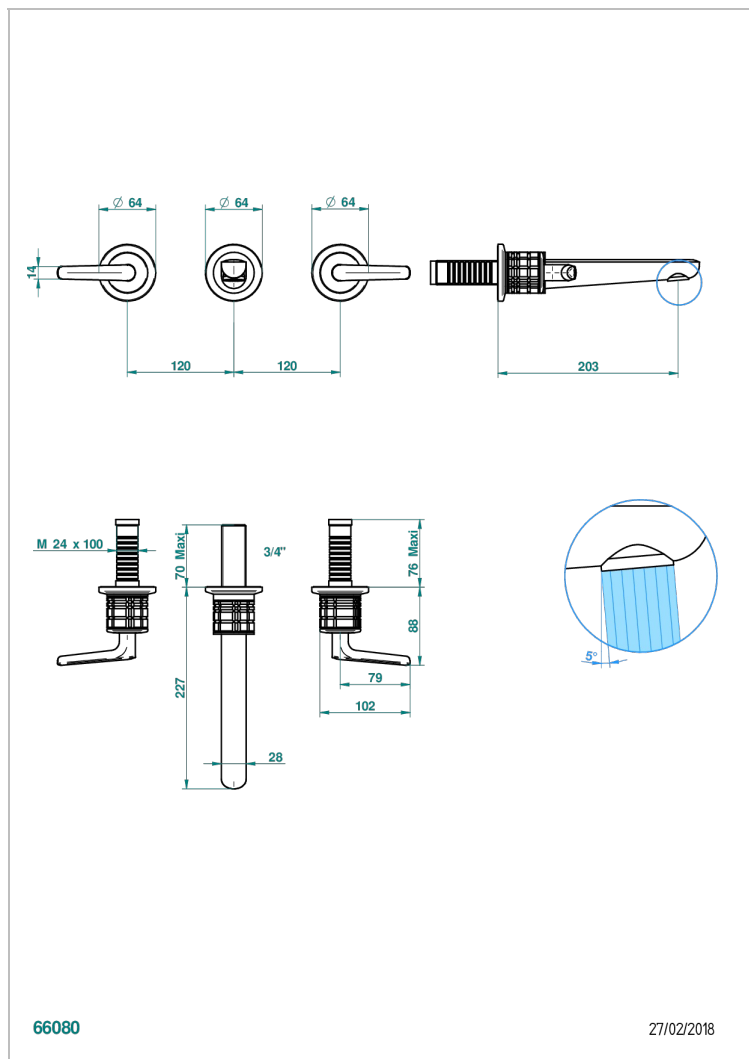

SYSTEM HOWLITE WITH LEVER

G9H-40GB

Grifería para mezclador de lavabo de pared, caño goliat

THG[®]
PARIS

CARACTERÍSTICAS

- System Howlite with lever
- Grifería para mezclador de lavabo de pared, caño goliat

PRODUCTOS RELACIONADOS

- Ref. G00-40AC Rough parts for wall mounted 3 hole mixer, cross handle version
- Ref. G00-40AM Rough parts for wall mounted 3 hole mixer, lever handle version

ACABADOS DISPONIBLES