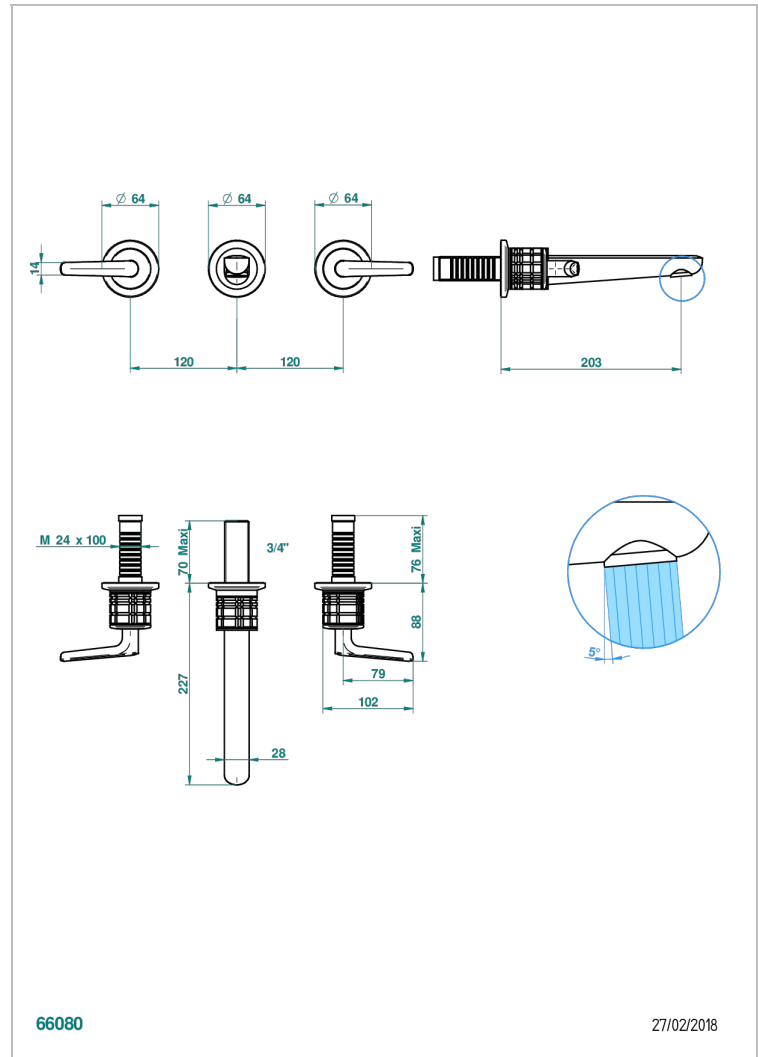

SYSTEM HOWLITE WITH LEVER

G9H-40GB

Garnitur für Waschtischbatterie zur Wandmontage, Goliath Auslauf

THG[®]
PARIS

EIGENSCHAFTEN

- System Howlite with lever
- Garnitur für Waschtischbatterie zur Wandmontage, Goliath Auslauf

ÄHNLICHE PRODUKTE

- Ref. G00-40AC Up-teil für wandarmatur
- Ref. G00-40AM Up-teil für wandarmatur

VERFÜGBARE OBERFLÄCHEN

Altnickel - H28
Blassgold - F30
Blassgold matt unlackiert - F31
Bronze hell - D01
Chrom - A02
Chrom matt - C02