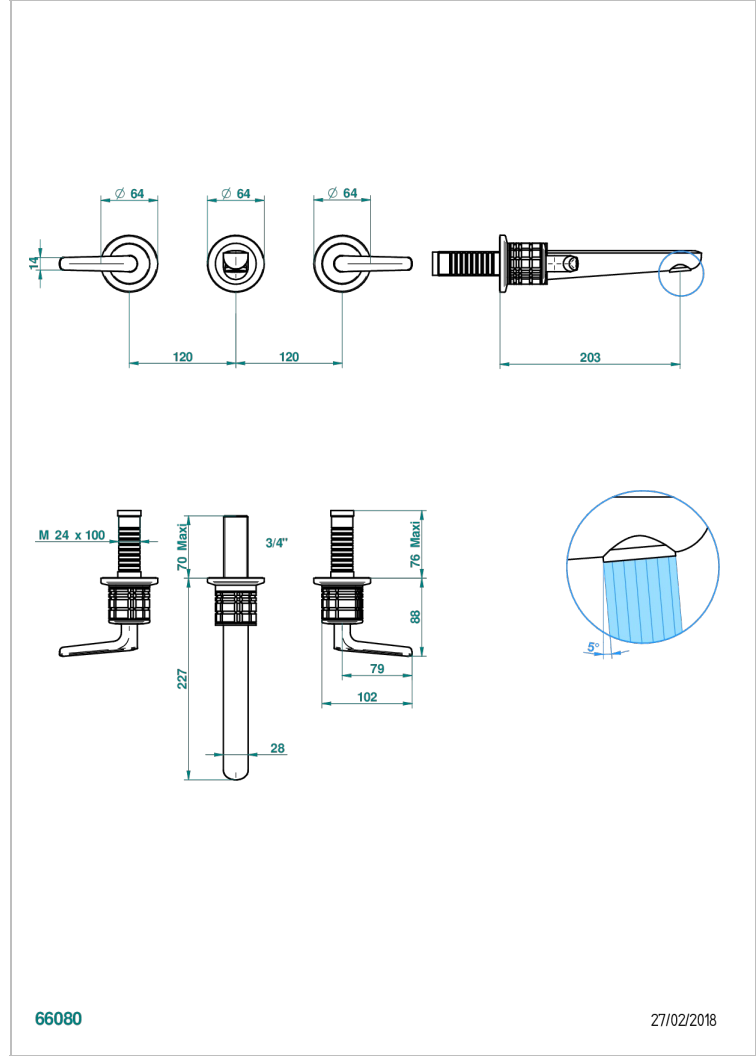

SYSTEM HOWLITE WITH LEVER

G9H-40GB

入墙式台盆龙头配件，大号喷嘴

THG[®]
PARIS

66080

27/02/2018

特色

- System Howlite with lever
- 入墙式台盆龙头配件，大号喷嘴

相关的SKU

- Ref. G00-40AC 无下水器入墙式龙头嵌入部分 - 四通手柄版
- Ref. G00-40AM 无下水器入墙式龙头嵌入部分 - 单把手柄版

可选饰面

Black ceram - D30
Blush PVD - H62
Graphite PVD - H64
Matt Umber PVD - H67
Matt blush PVD - H60
Matt graphite PVD - H65