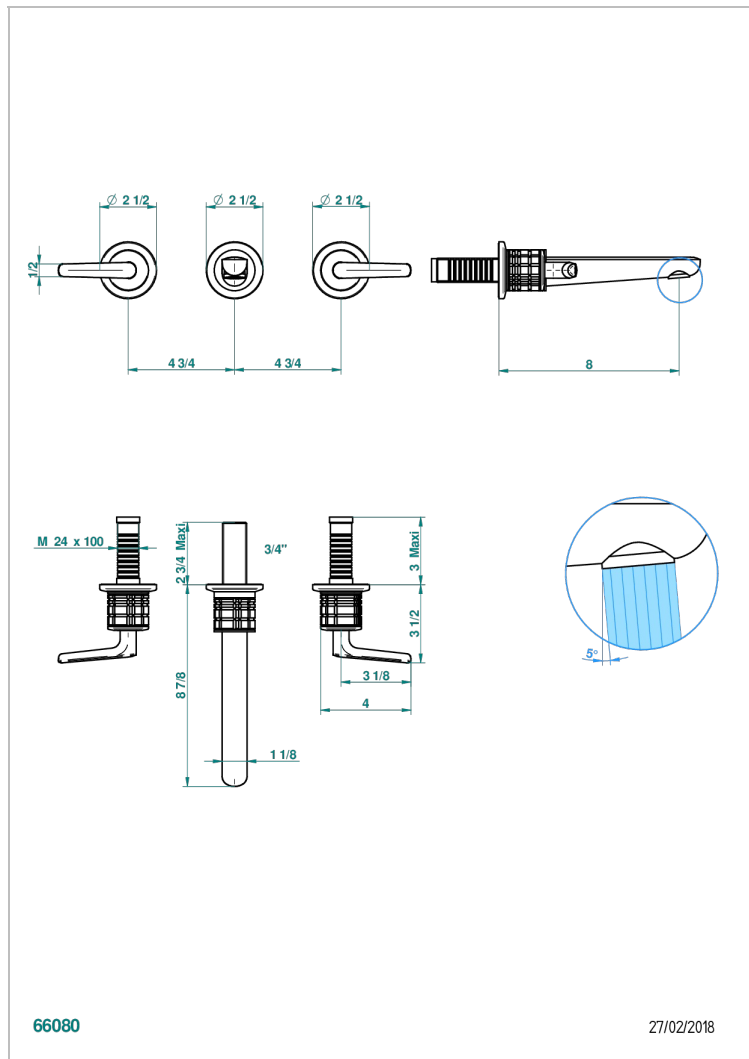

# SYSTEM С ГОВЛИТОМ С РУКОЯТКАМИ

G9H-40GB

THG<sup>®</sup>  
PARIS

Внешняя часть смесителя встраиваемого в стену для раковины на три отверстия с изливом ГОЛИАФ

66080

27/02/2018

## ХАРАКТЕРИСТИКИ

- System с говлитом с ручьятками
- Внешняя часть смесителя встраиваемого в стену для раковины на три отверстия с изливом ГОЛИАФ

## СВЯЗАННЫЕ ТОВАРНЫЕ ПОЗИЦИИ

- Ref. G00-40AC Встраиваемая часть смесителя настенного на три отверстия (не ручьят.)
- Ref. G00-40AM Встраиваемая часть смесителя настенного на 3 отверстия на пластине (ручьят.)