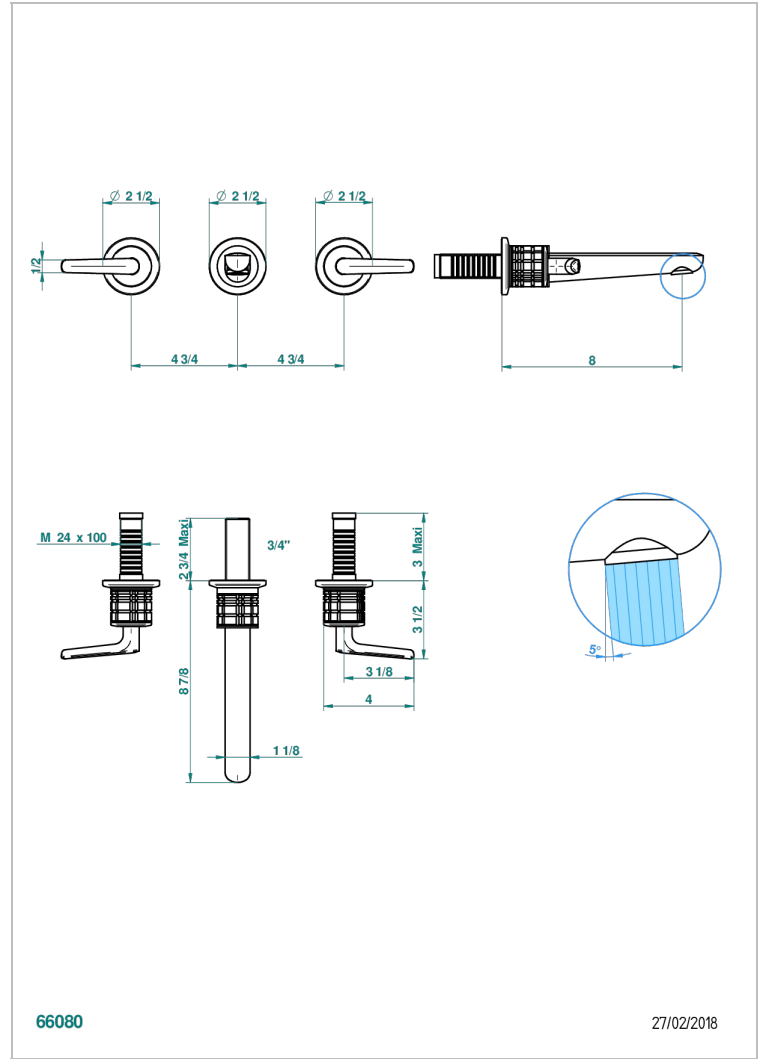

SYSTEM HOWLITE A MANETTES

G9H-40GB

Garniture pour mélangeur de lavabo mural, bec goliath

THG[®]
PARIS

CARACTÉRISTIQUES

- System Howlite à manettes
- Garniture pour mélangeur de lavabo mural, bec goliath

PRODUITS ASSOCIÉS

- Ref. G00-40AC Partie à encastrer pour mélangeur mural - version croisillons
- Ref. G00-40AM Partie à encastrer pour mélangeur mural - version manettes

FINITIONS DISPONIBLES

Bronze clair - D01
Chromé - A02
Chromé mat - C02
Doré brillant - F01
Doré mat - F07
Nickel brillant - B01