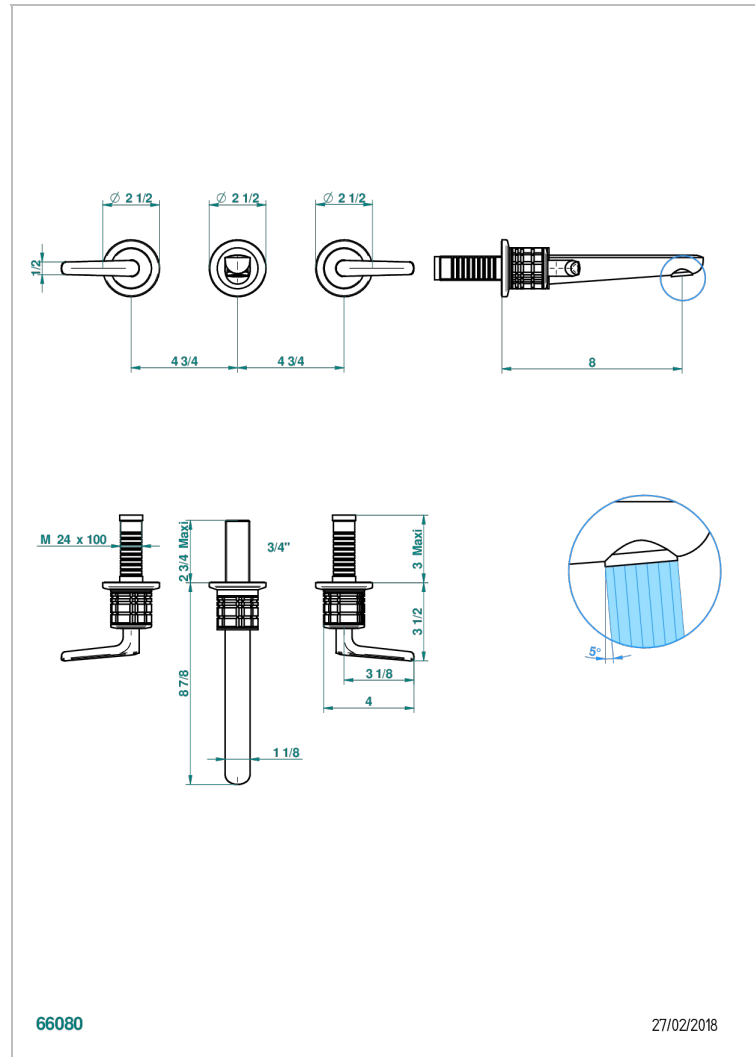

# SYSTEM HOWLITE WITH LEVER

G9H-40GB

Grifería para mezclador de lavabo de pared, caño goliat

THG<sup>®</sup>  
PARIS

66080

27/02/2018

## CARACTERÍSTICAS

- System Howlite with lever
- Grifería para mezclador de lavabo de pared, caño goliat

## PRODUCTOS RELACIONADOS

- Ref. G00-40AC Rough parts for wall mounted 3 hole mixer, cross handle version
- Ref. G00-40AM Rough parts for wall mounted 3 hole mixer, lever handle version