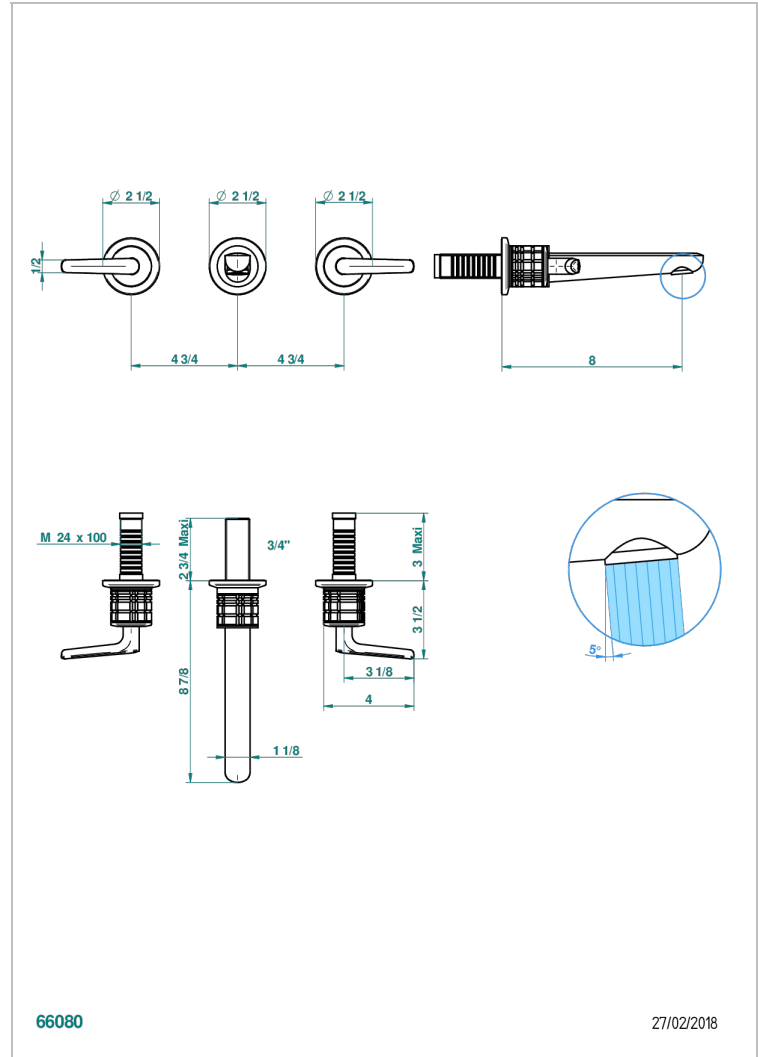

# SYSTEM HOWLITE WITH LEVER

G9H-40GB

Garnitur für Waschtischbatterie zur Wandmontage, Goliath Auslauf

THG<sup>®</sup>  
PARIS

66080

27/02/2018

## EIGENSCHAFTEN

- System Howlite with lever
- Garnitur für Waschtischbatterie zur Wandmontage, Goliath Auslauf

## ÄHNLICHE PRODUKTE

- Ref. G00-40AC Up-teil für wandarmatur
- Ref. G00-40AM Up-teil für wandarmatur