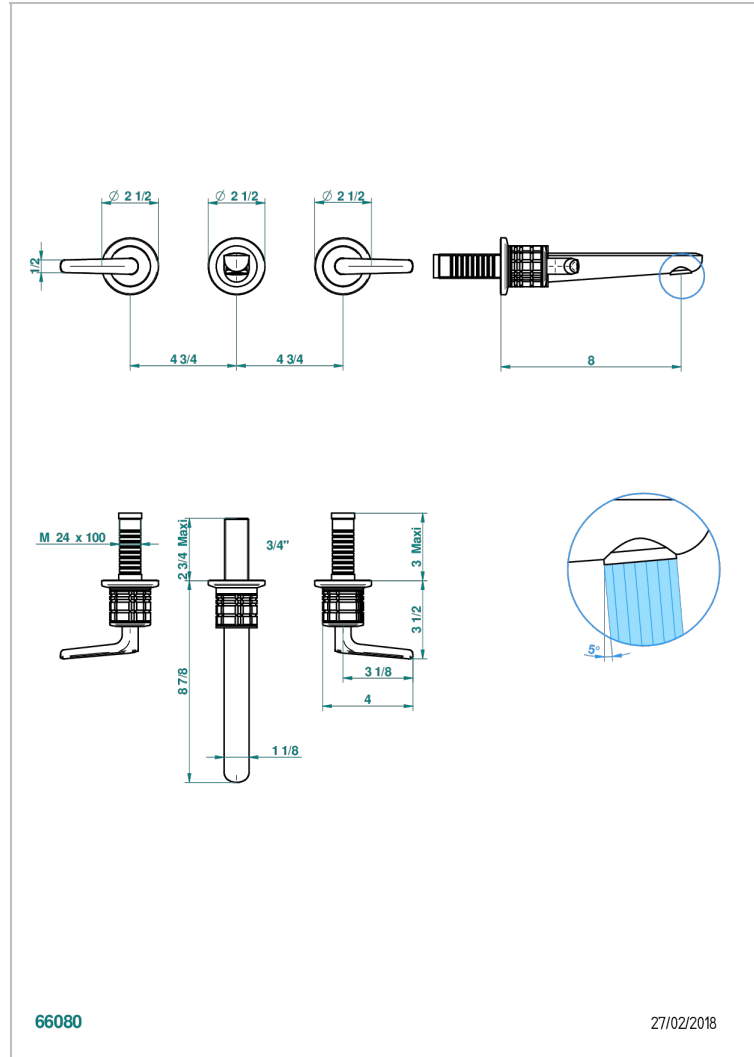

SYSTEM HOWLITE WITH LEVER

G9H-40GB

入墙式台盆龙头配件，大号喷嘴

THG[®]
PARIS

66080

27/02/2018

特色

- System Howlite with lever
- 入墙式台盆龙头配件，大号喷嘴

相关的SKU

- Ref. G00-40AC 无下水器入墙式龙头嵌入部分 - 四通手柄版
- Ref. G00-40AM 无下水器入墙式龙头嵌入部分 - 单把手柄版

可选饰面

Black ceram - D30
Blush PVD - H62
Graphite PVD - H64
Matt Umber PVD - H67
Matt blush PVD - H60
Matt graphite PVD - H65