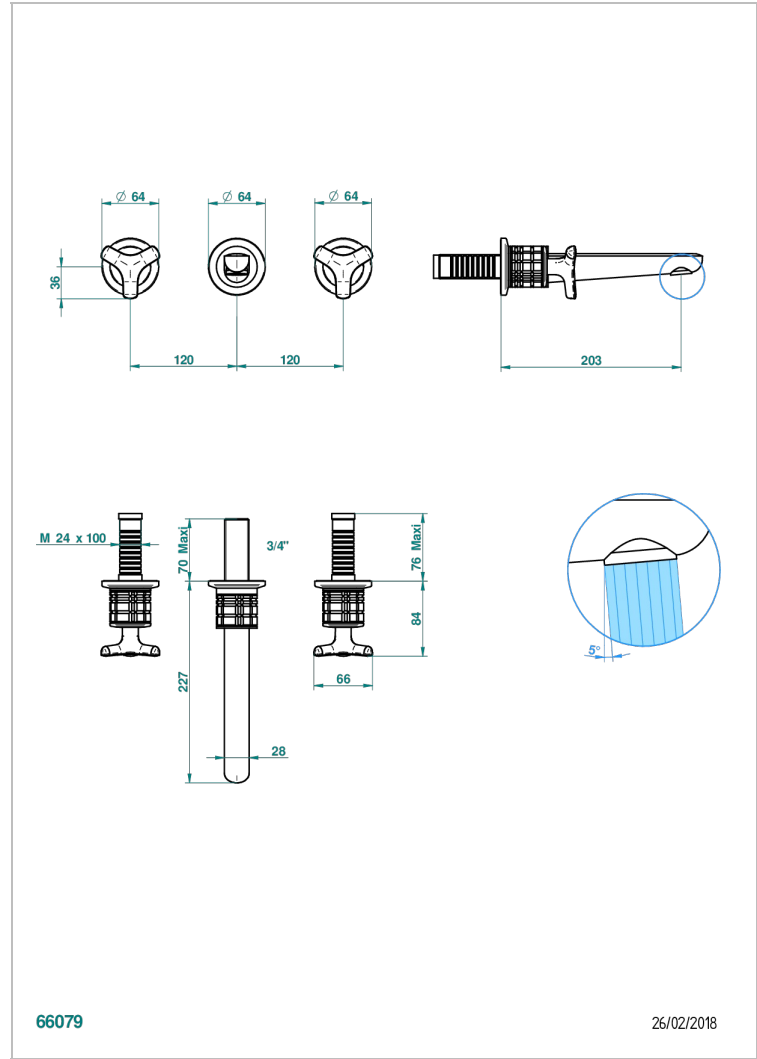

SYSTEM CRISTAL

G9J-40GB

Garniture pour mélangeur de lavabo mural, bec goliath

THG[®]
PARIS

66079

26/02/2018

CARACTÉRISTIQUES

- System Cristal
- Garniture pour mélangeur de lavabo mural, bec goliath

PRODUITS ASSOCIÉS

- Ref. G00-40AC Partie à encastrer pour mélangeur mural - version croisillons
- Ref. G00-40AM Partie à encastrer pour mélangeur mural - version manettes

FINITIONS DISPONIBLES

Bronze clair - D01
Chromé - A02
Chromé mat - C01
Doré brillant - F01
Doré mat - F07
Nickel brillant - B01