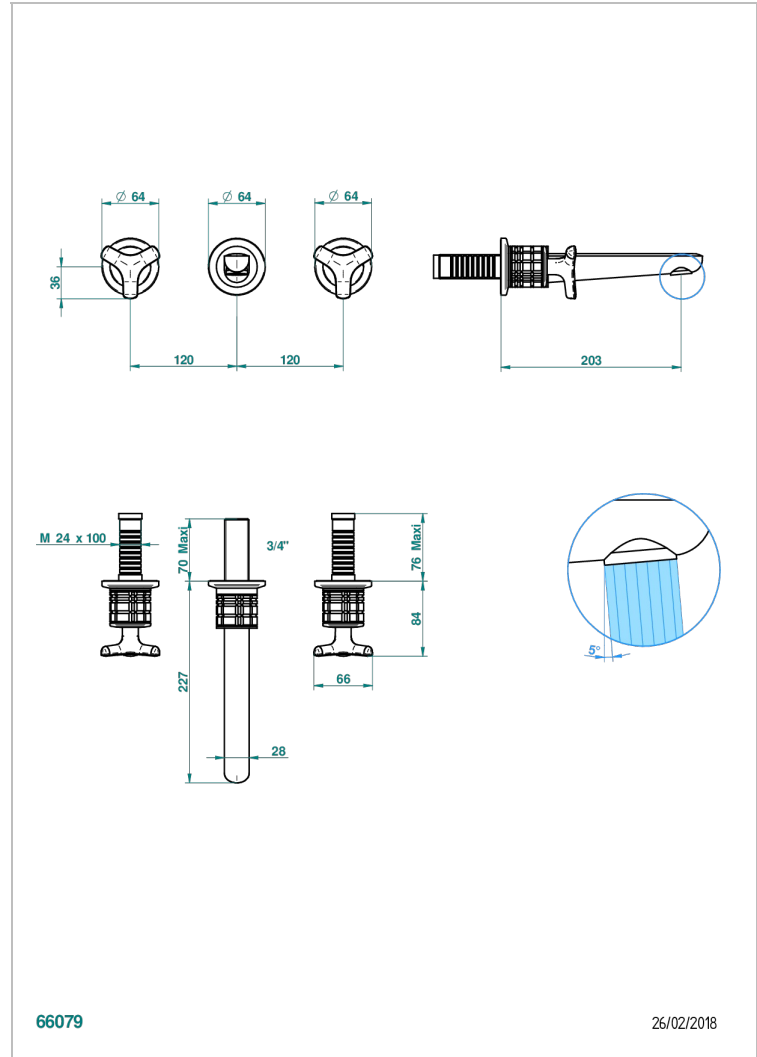

SYSTEM CRISTAL

G9J-40GB

Garniture pour mélangeur de lavabo mural, bec goliath

THG[®]
PARIS

CARACTÉRISTIQUES

- System Cristal
- Garniture pour mélangeur de lavabo mural, bec goliath

PRODUITS ASSOCIÉS

- Ref. G00-40AC Partie à encastrer pour mélangeur mural - version croisillons
- Ref. G00-40AM Partie à encastrer pour mélangeur mural - version manettes

Vieux cuivre rouge mat - H07
Vieux nickel - H28