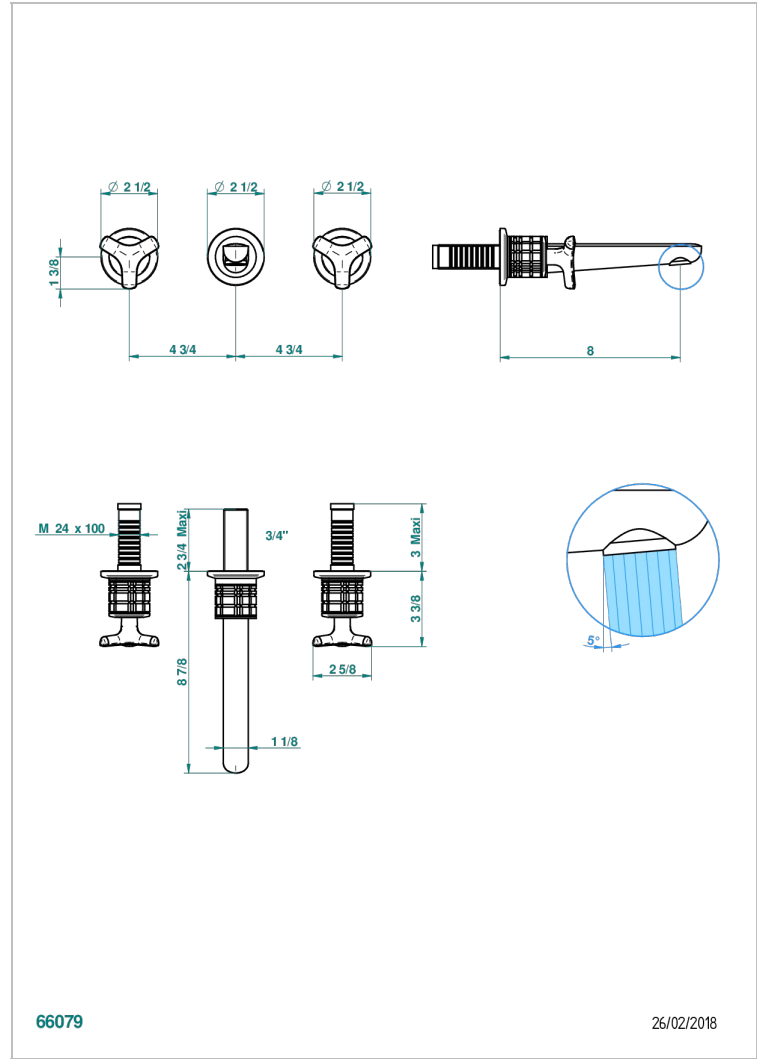

# SYSTEM CRISTAL

G9J-40GB

Garniture pour mélangeur de lavabo mural, bec goliath

THG<sup>®</sup>  
PARIS

66079

26/02/2018

## CARACTÉRISTIQUES

- System Cristal
- Garniture pour mélangeur de lavabo mural, bec goliath

## PRODUITS ASSOCIÉS

- Ref. G00-40AC Partie à encastrer pour mélangeur mural - version croisillons
- Ref. G00-40AM Partie à encastrer pour mélangeur mural - version manettes