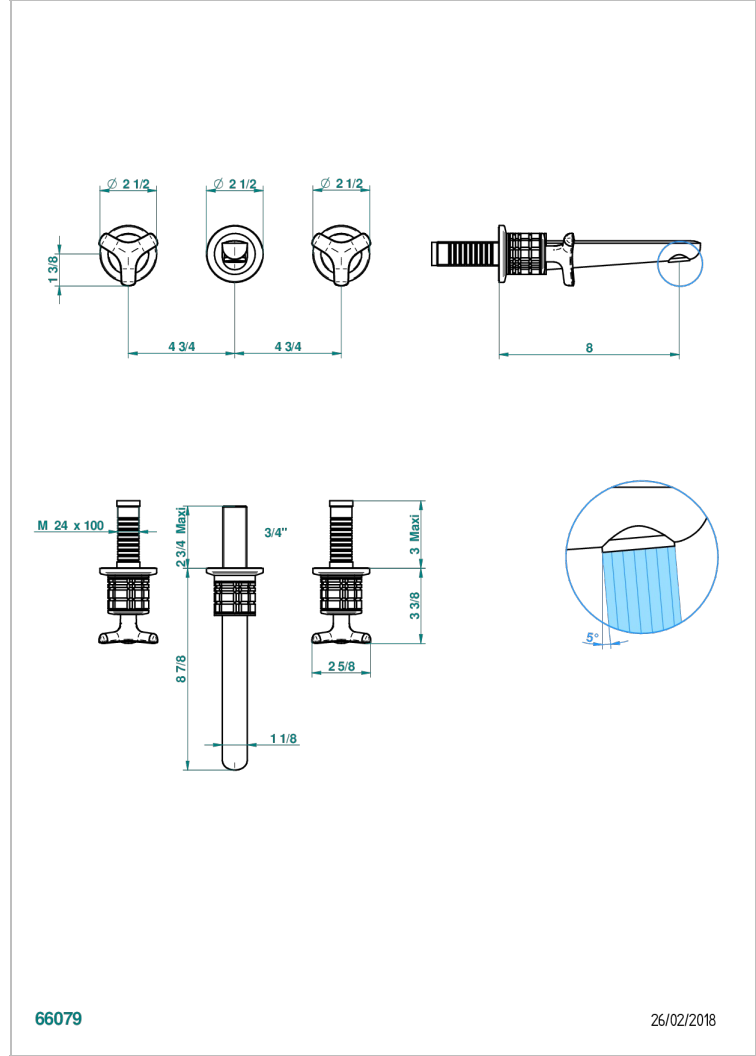

# SYSTEM CRYSTAL

G9J-40GB

Grifería para mezclador de lavabo de pared, caño goliat

THG<sup>®</sup>  
PARIS

66079

26/02/2018

## CARACTERÍSTICAS

- System Crystal
- Grifería para mezclador de lavabo de pared, caño goliat

## PRODUCTOS RELACIONADOS

- Ref. G00-40AC Rough parts for wall mounted 3 hole mixer, cross handle version
- Ref. G00-40AM Rough parts for wall mounted 3 hole mixer, lever handle version