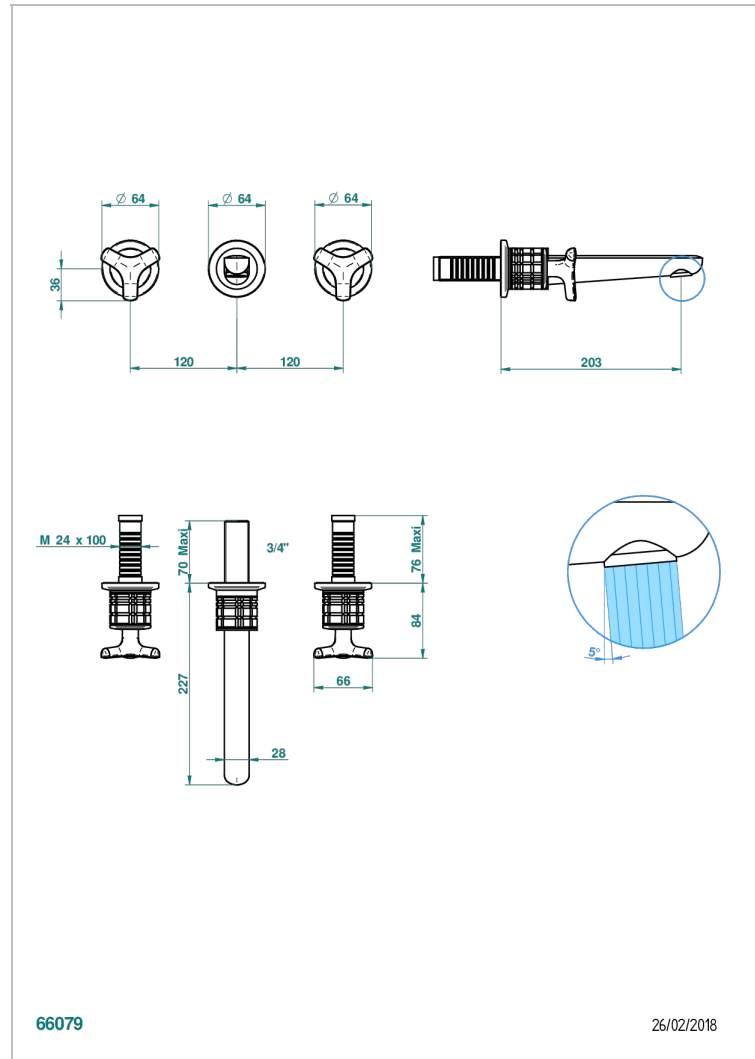

# SYSTEM CRISTAL

G9J-40GB

THG<sup>®</sup>  
PARIS

Внешняя часть смесителя встраиваемого в стену для раковины на три отверстия с изливом ГОЛИАФ

## ХАРАКТЕРИСТИКИ

- System cristal
- Внешняя часть смесителя встраиваемого в стену для раковины на три отверстия с изливом ГОЛИАФ

## СВЯЗАННЫЕ ТОВАРНЫЕ ПОЗИЦИИ

- Ref. G00-40AC Встраиваемая часть смесителя настенного на три отверстия (не рукоят.)
- Ref. G00-40AM Встраиваемая часть смесителя настенного на 3 отверстия на пластине (рукоят.)