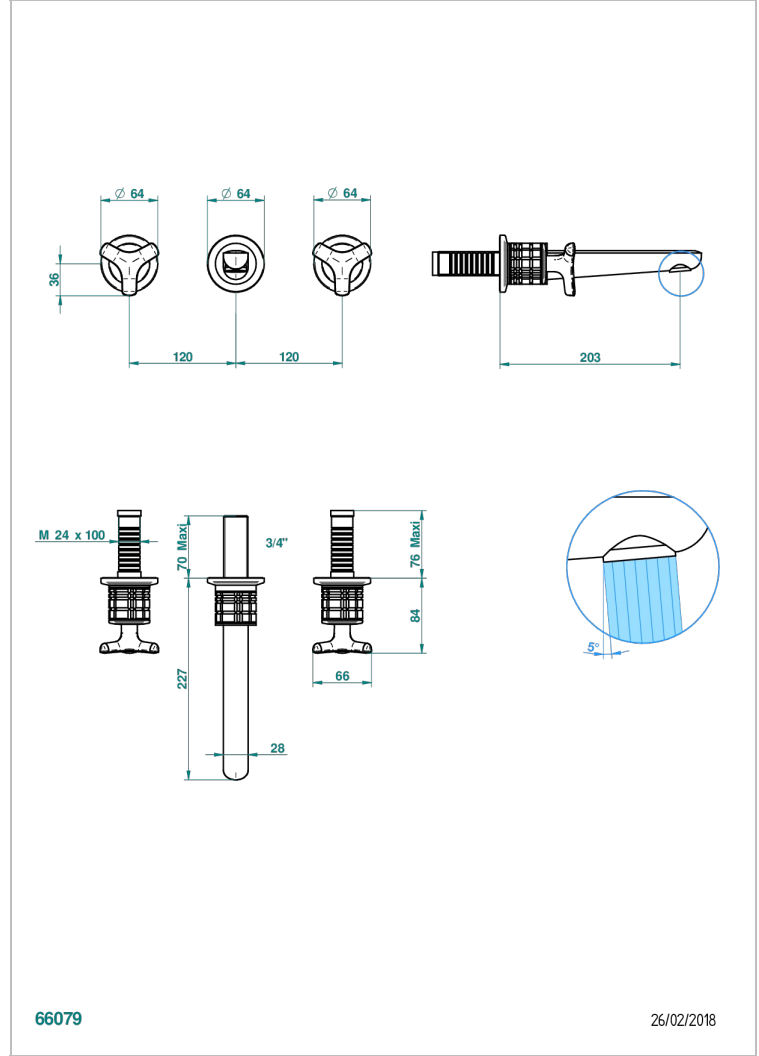

SYSTEM CRYSTAL

G9J-40GB

Grifería para mezclador de lavabo de pared, caño goliat

THG[®]
PARIS

CARACTERÍSTICAS

- System Crystal
- Grifería para mezclador de lavabo de pared, caño goliat

PRODUCTOS RELACIONADOS

- Ref. G00-40AC Rough parts for wall mounted 3 hole mixer, cross handle version
- Ref. G00-40AM Rough parts for wall mounted 3 hole mixer, lever handle version

ACABADOS DISPONIBLES

Bronce claro - D01
Cerámica negra mate - D30
Cobre viejo mate - H07
Cromo - A02
Cromo mate - C02
Dorado - F01