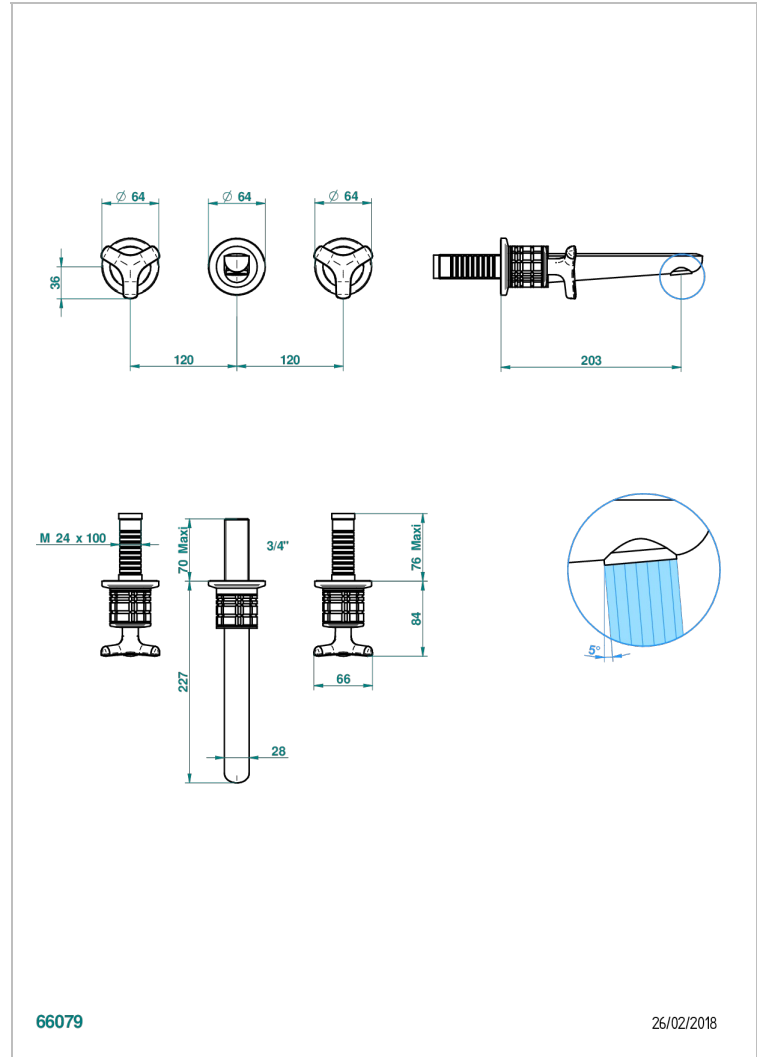

# SYSTEM CRYSTAL

G9J-40GB

入墙式台盆龙头配件，大号喷嘴

THG<sup>®</sup>  
PARIS

66079

26/02/2018

## 特色

- System Crystal
- 入墙式台盆龙头配件，大号喷嘴

## 相关的SKU

- Ref. G00-40AC 无下水器入墙式龙头嵌入部分 - 四通手柄版
- Ref. G00-40AM 无下水器入墙式龙头嵌入部分 - 单把手柄版