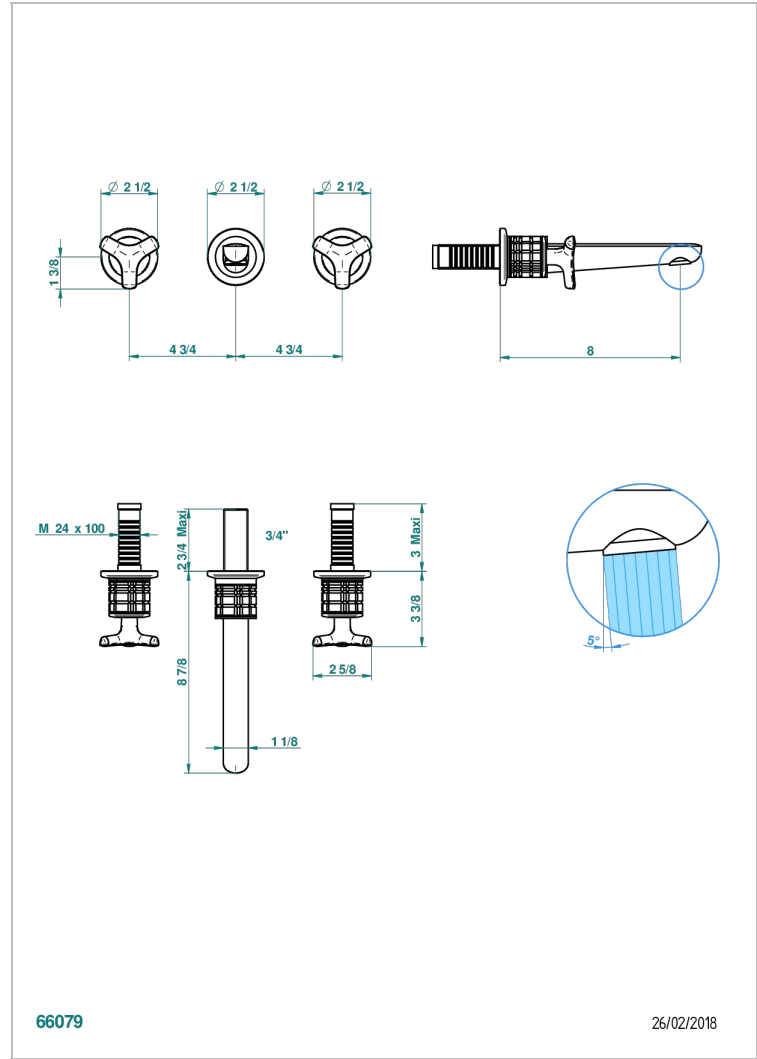

SYSTEM CRISTAL

G9J-40GB

THG[®]
PARIS

Внешняя часть смесителя встраиваемого в стену для раковины на три отверстия с изливом ГОЛИАФ

66079

26/02/2018

ХАРАКТЕРИСТИКИ

- System cristal
- Внешняя часть смесителя встраиваемого в стену для раковины на три отверстия с изливом ГОЛИАФ

СВЯЗАННЫЕ ТОВАРНЫЕ ПОЗИЦИИ

- Ref. G00-40AC Встраиваемая часть смесителя настенного на три отверстия (не рукоят.)
- Ref. G00-40AM Встраиваемая часть смесителя настенного на 3 отверстия на пластине (рукоят.)