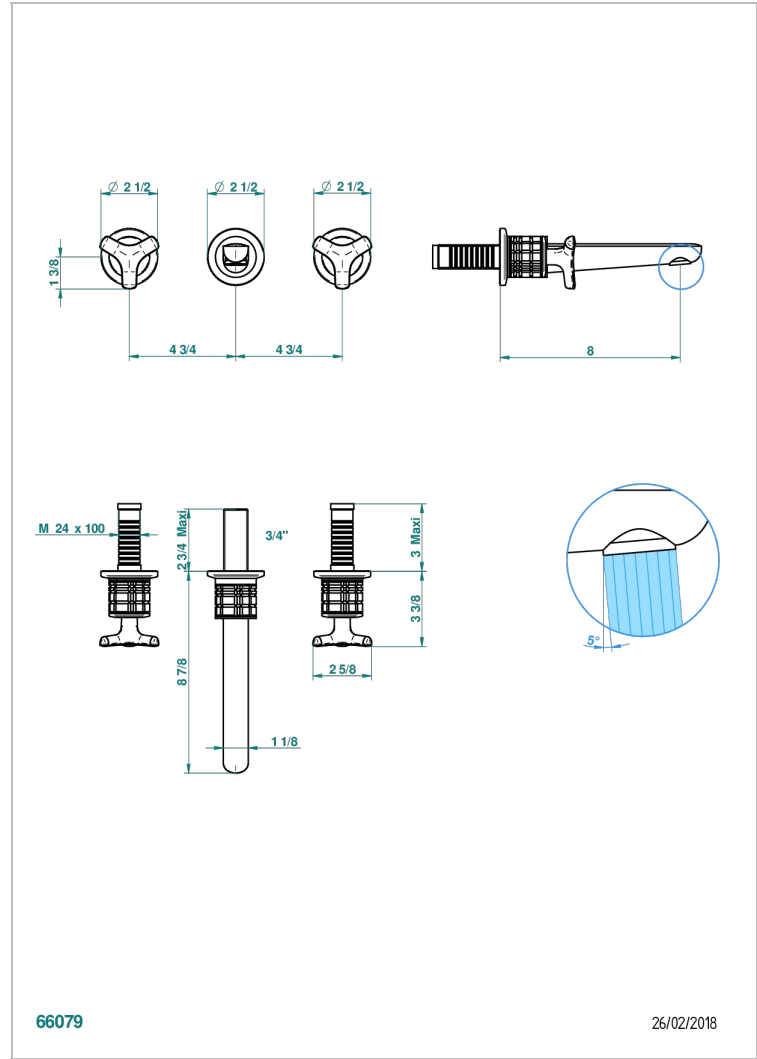

SYSTEM CRISTAL

G9J-40GB

Garniture pour mélangeur de lavabo mural, bec goliath

THG[®]
PARIS

66079

26/02/2018

CARACTÉRISTIQUES

- System Cristal
- Garniture pour mélangeur de lavabo mural, bec goliath

PRODUITS ASSOCIÉS

- Ref. G00-40AC Partie à encastrer pour mélangeur mural - version croisillons
- Ref. G00-40AM Partie à encastrer pour mélangeur mural - version manettes

FINITIONS DISPONIBLES

Bronze clair - D01
Chromé - A02
Chromé mat - C01
Doré brillant - F01
Doré mat - F07
Nickel brillant - B01